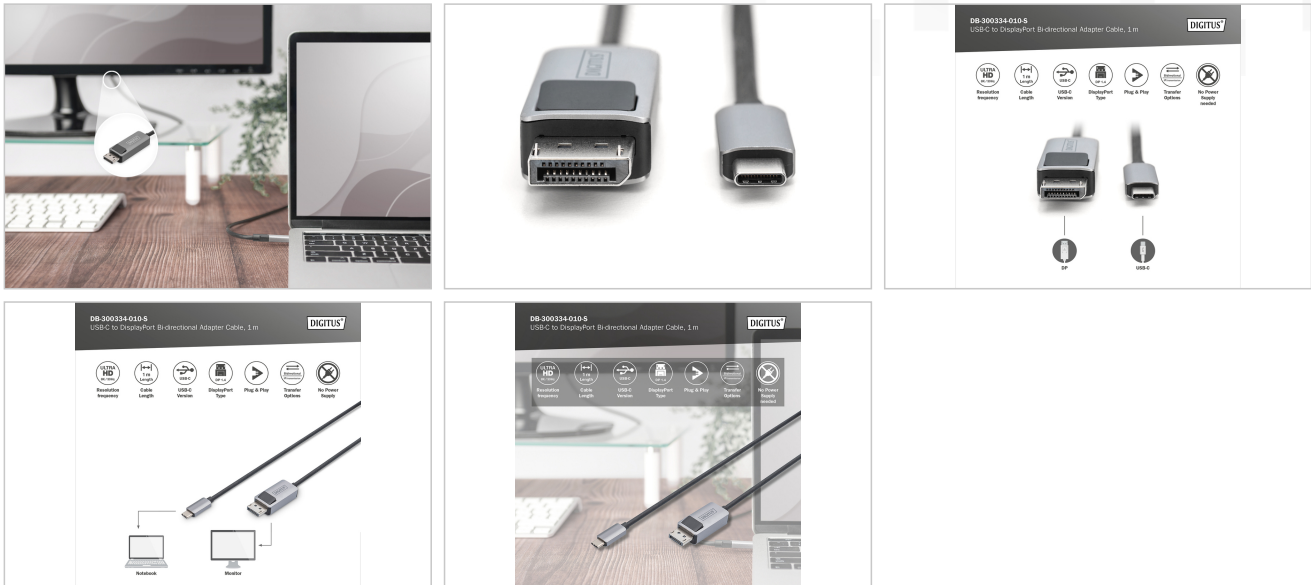

More images:

Safety notes

- Lors du branchement et du débranchement, saisissez le câble exclusivement par la fiche et ne tirez pas directement sur le câble.
- Les câbles ne doivent pas être pliés brusquement ou à des angles serrés, car cela peut endommager les fils internes et entraîner des pannes.
- Veillez à ce que les câbles ne soient pas soumis à une traction, car cela pourrait endommager l'isolation et les fils à l'intérieur du câble.
- Veillez à ce que les câbles ne soient pas placés dans des zones où ils peuvent facilement être endommagés mécaniquement.
- Les câbles ne doivent pas être utilisés dans des environnements où les températures sont extrêmement élevées ou très basses. Veillez à respecter les indications du produit concernant la température maximale de fonctionnement du câble.
- Vérifiez régulièrement que les câbles ne présentent pas de dommages visibles tels que des fissures, des plis ou des signes d'usure. Les câbles défectueux doivent être remplacés immédiatement afin d'éviter
- les pannes, les courts-circuits ou même les électrocutions.

EU responsible person

EU based economic operator ensuring the product complies with the required regulations.

ASSMANN Electronic GmbH
Auf dem Schüffel 3
Lüdenscheid, Germany
<https://www.assmann.com>
info@assmann.com