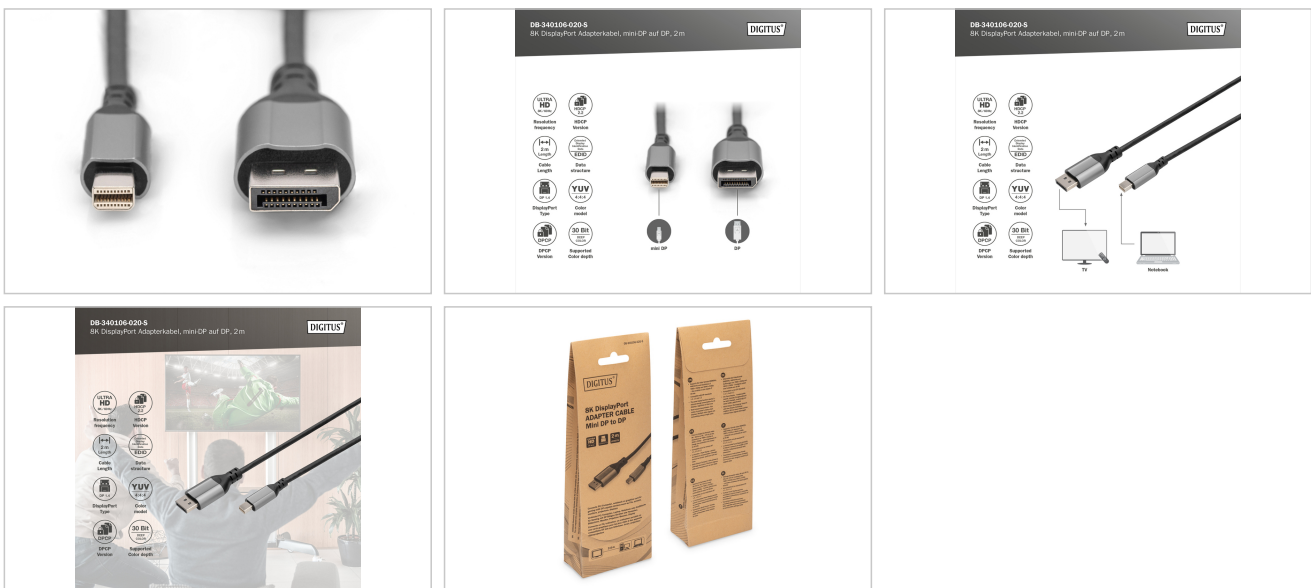

Logistics						
	Number (pcs)	Weight (kg)	Depth (cm)	Width (cm)	Height (cm)	cm³
Packaging Unit Carton	120	13.00	49.00	52.00	25.00	63,700.00
Packaging Unit Inside	1	0.11	0.00	0.00	0.00	0.00
Packaging Unit Single	1	0.11	2.30	7.50	23.50	405.38
Net single without Packaging	1	0.08	2.00	7.00	21.50	0.00

More images:

Safety notes

- Al enchufar y desenchufar el cable, sujete sólo el enchufe y no tire directamente del cable.
- Los cables no deben doblarse bruscamente ni formar ángulos cerrados, ya que esto puede dañar los hilos internos y provocar averías.
- Asegúrese de que los cables no estén sometidos a tracción, ya que esto puede dañar el aislamiento y los hilos del interior del cable.
- Asegúrese de que los cables no se tienden en zonas donde puedan dañarse fácilmente de forma mecánica.
- Los cables no deben utilizarse en entornos con temperaturas extremadamente altas o muy bajas. Preste atención a la información del producto sobre la temperatura máxima de funcionamiento del cable
- Compruebe regularmente si los cables presentan daños visibles, como grietas, dobleces o signos de desgaste. Los cables defectuosos deben sustituirse inmediatamente para evitar averías, cortocircuitos o incluso descargas eléctricas.

EU responsible person

EU based economic operator ensuring the product complies with the required regulations.

ASSMANN Electronic GmbH
Auf dem Schüffel 3
Lüdenscheid, Germany
<https://www.assmann.com>
info@assmann.com