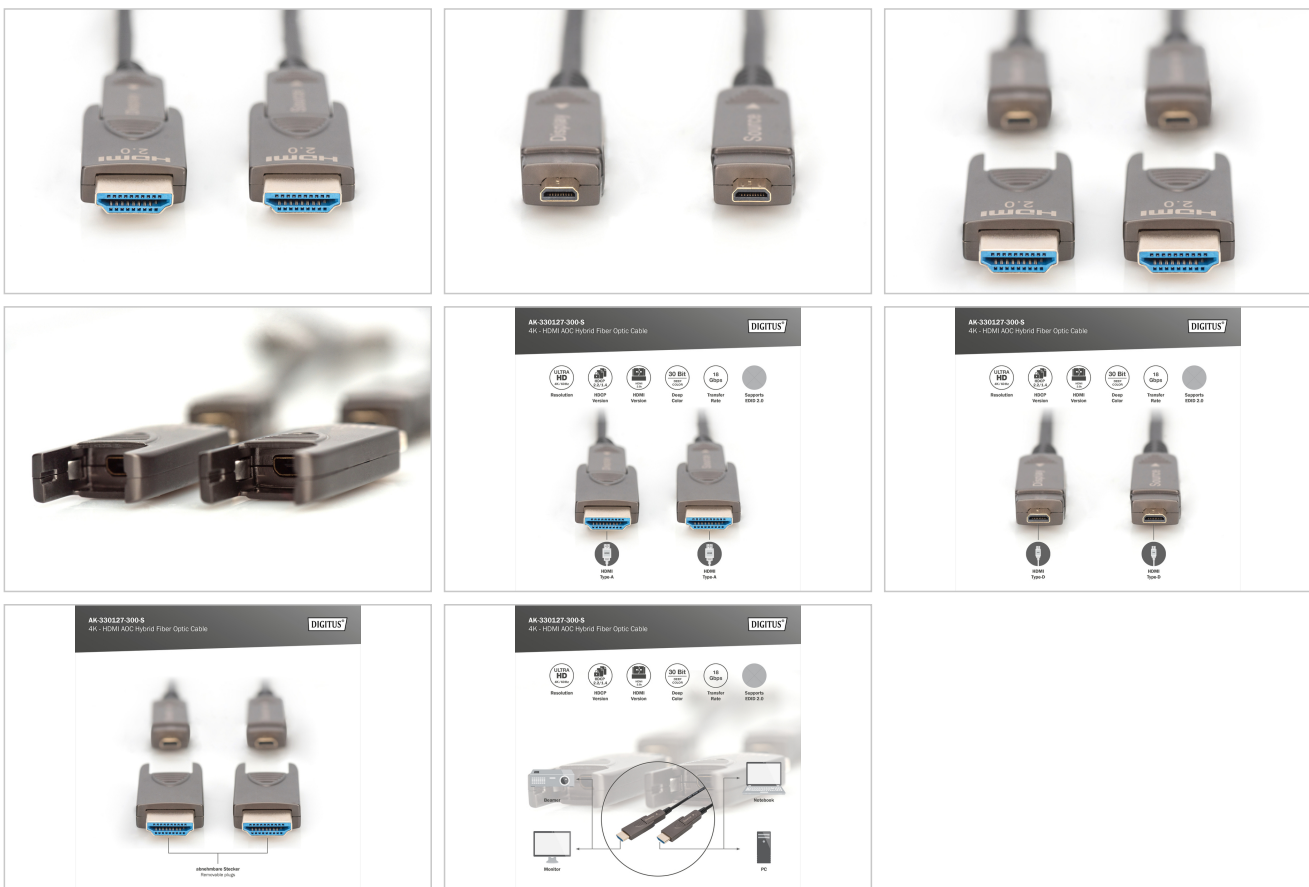

Logistics						
	Number (pcs)	Weight (kg)	Depth (cm)	Width (cm)	Height (cm)	cm³
Packaging Unit Carton	10	7.40	23.00	44.00	36.00	36,432.00
Packaging Unit Inside	1	0.74	0.00	0.00	0.00	0.00
Packaging Unit Single	1	0.74	20.50	21.70	6.80	3,024.98
Net single without Packaging	1	0.00	20.50	17.00	4.00	0.00

More images: