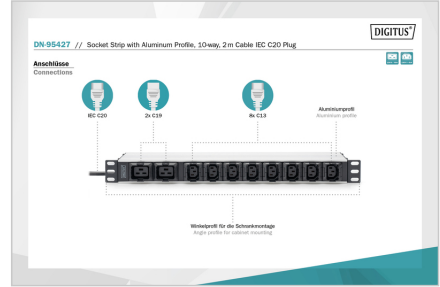

More images:

Safety notes

- Denna produkt är inte avsedd att användas oövervakad av barn eller personer under deras vårdnad!
- Förhindra högre luftfuktighet eller temperaturer än de som anges i databladet - Undvik fukt, damm eller ångor, lösningsmedel och brandfarliga gaser.
- Multipeluttag är inte avsedda för permanent användning med tunga laster!
- Multipla uttag får inte kaskadkopplas (undvik att koppla ihop flera multipla uttag).
- Den maximala anslutna belastningen får inte överskridas.
- Defekta multipeluttag måste omedelbart tas ur drift och kasseras på ett miljövänligt sätt.
- Vid fel ska du ta produkten ur drift och kontakta en behörig elektriker.
- Öppna inte produkten.
- Koppla bort produkten från strömförsörjningen före rengöring. Använd inga aggressiva eller slipande rengöringsmedel för rengöring.
- Om vätskor tränger in kan det leda till kortslutning.

EU responsible person

EU based economic operator ensuring the product complies with the required regulations.

ASSMANN Electronic GmbH
Auf dem Schüffel 3
Lüdenscheid, Germany
<https://www.assmann.com>
info@assmann.com