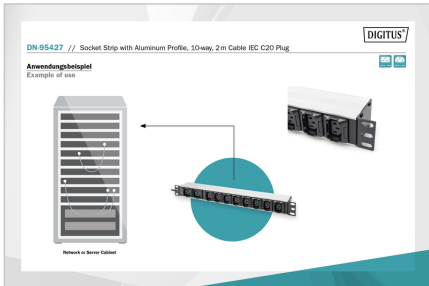

More images:

Safety notes

- Denna produkt är inte avsedd att användas oövervakad av barn eller personer under deras vårdnad!
- Förhindra högre luftfuktighet eller temperaturer än de som anges i databladet - Undvik fukt, damm eller ångor, lösningsmedel och brandfarliga gaser.
- Multipeluttag är inte avsedda för permanent användning med tunga laster!
- Multipla uttag får inte kaskadkopplas (undvik att koppla ihop flera multipla uttag).
- Den maximala anslutna belastningen får inte överskridas.
- Defekta multipeluttag måste omedelbart tas ur drift och kasseras på ett miljövänligt sätt.
- Vid fel ska du ta produkten ur drift och kontakta en behörig elektriker.
- Öppna inte produkten.
- Koppla bort produkten från strömförsörjningen före rengöring. Använd inga aggressiva eller slipande rengöringsmedel för rengöring.
- Om vätskor tränger in kan det leda till kortslutning.

EU responsible person

EU based economic operator ensuring the product complies with the required regulations.

ASSMANN Electronic GmbH
Auf dem Schüffel 3
Lüdenscheid, Germany
<https://www.assmann.com>
info@assmann.com