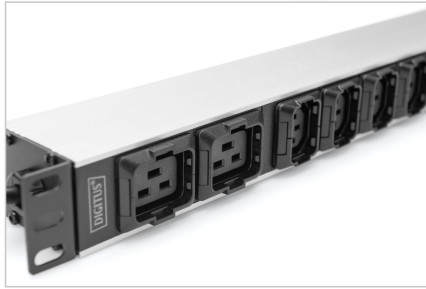

More images:

Safety notes

- Denna produkt är inte avsedd att användas oövervakad av barn eller personer under deras vårdnad!
- Förhindra högre luftfuktighet eller temperaturer än de som anges i databladet - Undvik fukt, damm eller ångor, lösningsmedel och brandfarliga gaser.
- Multipeluttag är inte avsedda för permanent användning med tunga laster!
- Multipla uttag får inte kaskadkopplas (undvik att koppla ihop flera multipla uttag).
- Den maximala anslutna belastningen får inte överskridas.
- Defekta multipeluttag måste omedelbart tas ur drift och kasseras på ett miljövänligt sätt.
- Vid fel ska du ta produkten ur drift och kontakta en behörig elektriker.
- Öppna inte produkten.
- Koppla bort produkten från strömförsörjningen före rengöring. Använd inga aggressiva eller slipande rengöringsmedel för rengöring.
- Om vätskor tränger in kan det leda till kortslutning.

EU responsible person

EU based economic operator ensuring the product complies with the required regulations.

ASSMANN Electronic GmbH
Auf dem Schüffel 3
Lüdenscheid, Germany
<https://www.assmann.com>
info@assmann.com