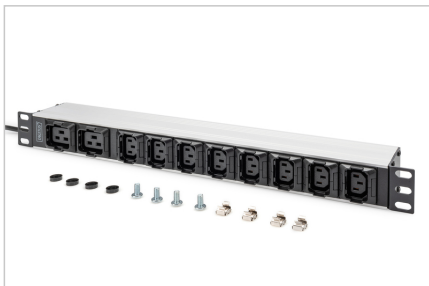

More images:

Safety notes

- Denna produkt är inte avsedd att användas oövervakad av barn eller personer under deras vårdnad!
- Förhindra högre luftfuktighet eller temperaturer än de som anges i databladet - Undvik fukt, damm eller ångor, lösningsmedel och brandfarliga gaser.
- Multipeluttag är inte avsedda för permanent användning med tunga laster!
- Multipla uttag får inte kaskadkopplas (undvik att koppla ihop flera multipla uttag).
- Den maximala anslutna belastningen får inte överskridas.
- Defekta multipeluttag måste omedelbart tas ur drift och kasseras på ett miljövänligt sätt.
- Vid fel ska du ta produkten ur drift och kontakta en behörig elektriker.
- Öppna inte produkten.
- Koppla bort produkten från strömförsörjningen före rengöring. Använd inga aggressiva eller slipande rengöringsmedel för rengöring.
- Om vätskor tränger in kan det leda till kortslutning.

EU responsible person

EU based economic operator ensuring the product complies with the required regulations.

ASSMANN Electronic GmbH
Auf dem Schüffel 3
Lüdenscheid, Germany
<https://www.assmann.com>
info@assmann.com