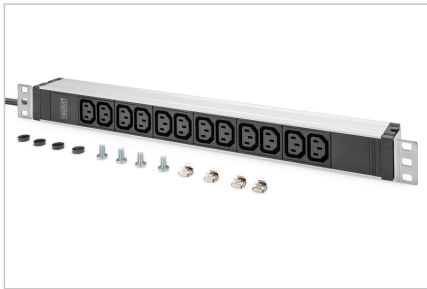

More images:

Safety notes

- Denna produkt är inte avsedd att användas oövervakad av barn eller personer under deras vårdnad!
- Förhindra högre luftfuktighet eller temperaturer än de som anges i databladet - Undvik fukt, damm eller ångor, lösningsmedel och brandfarliga gaser.
- Multipeluttag är inte avsedda för permanent användning med tunga laster!
- Multipla uttag får inte kaskadkopplas (undvik att koppla ihop flera multipla uttag).
- Den maximala anslutna belastningen får inte överskridas.
- Defekta multipeluttag måste omedelbart tas ur drift och kasseras på ett miljövänligt sätt.
- Vid fel ska du ta produkten ur drift och kontakta en behörig elektriker.
- Öppna inte produkten.
- Koppla bort produkten från strömförsörjningen före rengöring. Använd inga aggressiva eller slipande rengöringsmedel för rengöring.
- Om vätskor tränger in kan det leda till kortslutning.

EU responsible person

EU based economic operator ensuring the product complies with the required regulations.

ASSMANN Electronic GmbH
Auf dem Schüffel 3
Lüdenscheid, Germany
<https://www.assmann.com>
info@assmann.com