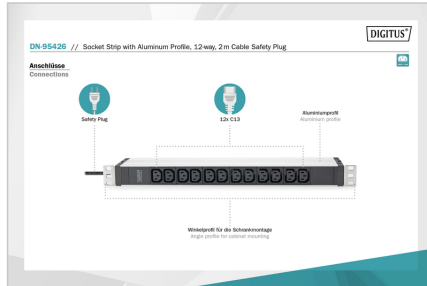

More images:

Safety notes

- Denna produkt är inte avsedd att användas oövervakad av barn eller personer under deras vårdnad!
- Förhindra högre luftfuktighet eller temperaturer än de som anges i databladet - Undvik fukt, damm eller ångor, lösningsmedel och brandfarliga gaser.
- Multipeluttag är inte avsedda för permanent användning med tunga laster!
- Multipla uttag får inte kaskadkopplas (undvik att koppla ihop flera multipla uttag).
- Den maximala anslutna belastningen får inte överskridas.
- Defekta multipeluttag måste omedelbart tas ur drift och kasseras på ett miljövänligt sätt.
- Vid fel ska du ta produkten ur drift och kontakta en behörig elektriker.
- Öppna inte produkten.
- Koppla bort produkten från strömförsörjningen före rengöring. Använd inga aggressiva eller slipande rengöringsmedel för rengöring.
- Om vätskor tränger in kan det leda till kortslutning.

EU responsible person

EU based economic operator ensuring the product complies with the required regulations.

ASSMANN Electronic GmbH
Auf dem Schüffel 3
Lüdenscheid, Germany
<https://www.assmann.com>
info@assmann.com