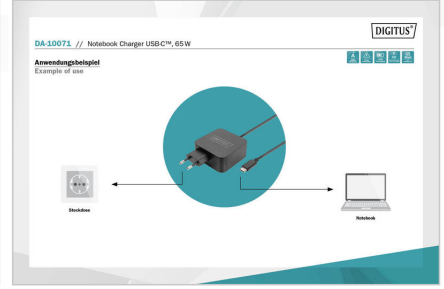

More images:

Safety notes

- Optimum performans sağlamak için şarj adaptörlerini veya güç kaynağı ünitelerini kullanım kılavuzundaki talimatlara uygun olarak kullanın.
- Şarj adaptörünü 100-240 V AC voltaj aralığında kolay erişilebilir bir prize bağlayın.
- Kullandıktan sonra şarj adaptörünü prizden çıkarın.
- Şarj adaptörünü, şarj adaptörünün teknik özellikleri dışında olan elektronik cihazlarla kullanmayın.
- Cihazı yağmura, neme, buhara veya sıvılara maruz bırakmayın.
- Cihazın içine herhangi bir nesne sokmayın.
- İzin almadan üniteyi onarmaya veya muhafazayı açmaya çalışmayın. Elektrik çarpması riski vardır!
- Aşırı ısınmadan kaynaklanan hasarı önlemek için yeterli havalandırma sağlayın.
- Toz, nem, buharlar ve güçlü temizlik maddeleri veya çözücüler cihaza zarar verebilir.
- Temizlemeden önce cihazın güç kaynağıyla ve bağlı cihazlarla bağlantısını kesin.
- Cihazı tozsuz bir bezle temizleyin.

EU responsible person

EU based economic operator ensuring the product complies with the required regulations.

ASSMANN Electronic GmbH
Auf dem Schüffel 3
Lüdenscheid, Germany
<https://www.assmann.com>
info@assmann.com