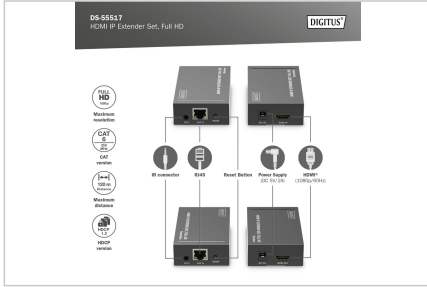

More images:

Safety notes

- Cihaz bir fişli güç kaynağı ile çalıştırılıyorsa, güç adaptörünün doğru bağlandığından ve belirtilen gereksinimleri (örn. voltaj ve akım) karşıladığından emin olun.
- Kararlı sinyal iletimi sağlamak için yalnızca sertifikalı CAT5e veya CAT6 kabloları kullanın.
- Özellikle uzun kablo geçişleri için veya parazite eğilimli ortamlarda korumalı ağ kablolarının kullanılması önerilir.
- Sinyal kalitesini etkileyebilecek gevşek kontakları önlemek için tüm bağlantıların sıkı ve sağlam olduğundan emin olun. HDMI ve Ethernet bağlantılarının doğru bağlandığından emin olun.
- Sinyal parazitini önlemek için CAT kablosunun yüksek voltajlı güç hatlarının veya diğer güçlü elektromanyetik parazit kaynaklarının yakınına dâşenmediğinden emin olun.
- Cihazı sadece belirtilen sıcaklık aralığında çalıştırın.
- Cihazı açık havada veya nemli ya da ıslak ortamlarda kullanmayın
- Tüm bağlantıları ve kabloları aşınma veya hasar açısından düzenli olarak kontrol edin. Kablolar ve bağlantılar, özellikle sık kullanımda veya uzun kurulumlarda aşınabilir ve bu da düşük sinyal kalitesine veya sistem arızasına yol açabilir.

EU responsible person

EU based economic operator ensuring the product complies with the required regulations.

ASSMANN Electronic GmbH
Auf dem Schüffel 3
Lüdenschheid, Germany
<https://www.assmann.com>
info@assmann.com