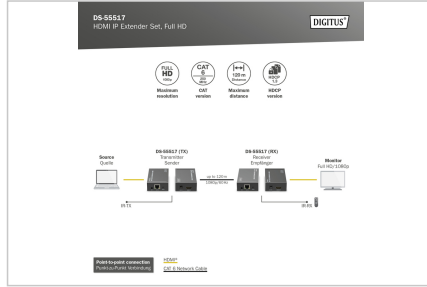

More images:

Safety notes

- Cihaz bir fişli güç kaynağı ile çalıştırılıyorsa, güç adaptörünün doğru bağlandığından ve belirtilen gereksinimleri (örn. voltaj ve akım) karşıladığından emin olun.
- Kararlı sinyal iletimi sağlamak için yalnızca sertifikalı CAT5e veya CAT6 kabloları kullanın.
- Özellikle uzun kablo geçişleri için veya parazite eğilimli ortamlarda korumalı ağ kablolarının kullanılması önerilir.
- Sinyal kalitesini etkileyebilecek gevşek kontakları önlemek için tüm bağlantıların sıkı ve sağlam olduğundan emin olun. HDMI ve Ethernet bağlantılarının doğru bağlandığından emin olun.
- Sinyal parazitini önlemek için CAT kablosunun yüksek voltajlı güç hatlarının veya diğer güçlü elektromanyetik parazit kaynaklarının yakınına dâşenmediğinden emin olun.
- Cihazı sadece belirtilen sıcaklık aralığında çalıştırın.
- Cihazı açık havada veya nemli ya da ıslak ortamlarda kullanmayın
- Tüm bağlantıları ve kabloları aşınma veya hasar açısından düzenli olarak kontrol edin. Kablolar ve bağlantılar, özellikle sık kullanımda veya uzun kurulumlarda aşınabilir ve bu da düşük sinyal kalitesine veya sistem arızasına yol açabilir.

EU responsible person

EU based economic operator ensuring the product complies with the required regulations.

ASSMANN Electronic GmbH
Auf dem Schüffel 3
Lüdenschheid, Germany
<https://www.assmann.com>
info@assmann.com