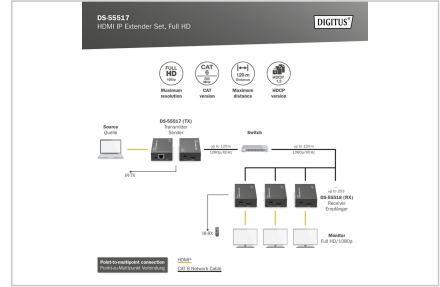

More images:

Safety notes

- Cihaz bir fişli güç kaynağı ile çalıştırılıyorsa, güç adaptörünün doğru bağlandığından ve belirtilen gereksinimleri (örn. voltaj ve akım) karşıladığından emin olun.
- Kararlı sinyal iletimi sağlamak için yalnızca sertifikalı CAT5e veya CAT6 kabloları kullanın.
- Özellikle uzun kablo geçişleri için veya parazite eğilimli ortamlarda korumalı ağ kablolarının kullanılması önerilir.
- Sinyal kalitesini etkileyebilecek gevşek kontakları önlemek için tüm bağlantıların sıkı ve sağlam olduğundan emin olun. HDMI ve Ethernet bağlantılarının doğru bağlandığından emin olun.
- Sinyal parazitini önlemek için CAT kablosunun yüksek voltajlı güç hatlarının veya diğer güçlü elektromanyetik parazit kaynaklarının yakınına dâşenmediğinden emin olun.
- Cihazı sadece belirtilen sıcaklık aralığında çalıştırın.
- Cihazı açık havada veya nemli ya da ıslak ortamlarda kullanmayın
- Tüm bağlantıları ve kabloları aşınma veya hasar açısından düzenli olarak kontrol edin. Kablolar ve bağlantılar, özellikle sık kullanımda veya uzun kurulumlarda aşınabilir ve bu da düşük sinyal kalitesine veya sistem arızasına yol açabilir.

EU responsible person

EU based economic operator ensuring the product complies with the required regulations.

ASSMANN Electronic GmbH
Auf dem Schüffel 3
Lüdenschheid, Germany
<https://www.assmann.com>
info@assmann.com