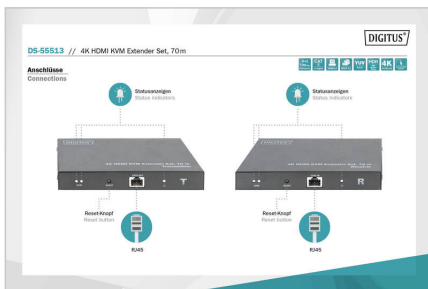

Logistyka						
	Liczba (sztuki)	Waga (kg)	Głębokość (cm)	Szerokość (cm)	Wysokość (cm)	cm³
Zewnętrzne opakowanie zbiorcze	10	14.52	47.50	37.00	32.00	56,240.00
Opakowanie wewnętrzne	1	1.45	0.00	0.00	0.00	0.00
Opakowanie jednostkowe	1	1.45	35.70	15.30	8.50	4,642.79
Netto bez opakowania	1	0.52	15.00	10.70	2.80	0.00

Więcej zdjęć

Safety notes

- Jeśli urządzenie jest zasilane za pomocą zasilacza wtykowego, upewnij się, że zasilacz jest prawidłowo podłączony i spełnia określone wymagania (np. napięcie i natężenie prądu).
- Aby zapewnić stabilną transmisję sygnału, należy używać wyłącznie certyfikowanych kabli CAT5e lub CAT6.
- W przypadku szczególnie długich tras kablowych lub w środowiskach podatnych na zakłócenia zaleca się stosowanie ekranowanych kabli sieciowych.
- Upewnij się, że wszystkie połączenia są szczelne i bezpieczne, aby uniknąć luźnych styków, które mogłyby wpłynąć na jakość sygnału. Upewnij się, że połączenia HDMI i Ethernet są prawidłowo podłączone.
- Upewnij się, że kabel CAT nie jest ułożony w pobliżu linii wysokiego napięcia lub innych silnych źródeł zakłóceń elektromagnetycznych, aby uniknąć zakłóceń sygnału.
- Urządzenie należy eksploatować wyłącznie w określonym zakresie temperatur.
- Nie używaj urządzenia na zewnątrz ani w wilgotnym lub mokrym otoczeniu.
- Należy regularnie sprawdzać wszystkie połączenia i kable pod kątem zużycia lub uszkodzeń. Kable i połączenia mogą się zużywać, szczególnie w przypadku częstego użytkowania lub długich instalacji, co może prowadzić do niskiej jakości sygnału lub awarii systemu.