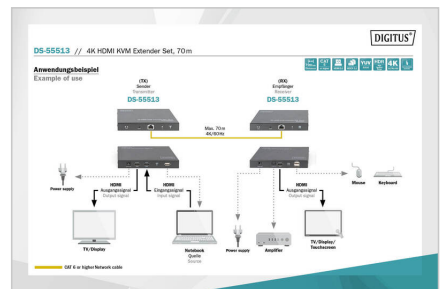

Logistyka						
	Liczba (sztuki)	Waga (kg)	Głębokość (cm)	Szerokość (cm)	Wysokość (cm)	cm³
Zewnętrzne opakowanie zbiorcze	10	14.52	47.50	37.00	32.00	56,240.00
Opakowanie wewnętrzne	1	1.45	0.00	0.00	0.00	0.00
Opakowanie jednostkowe	1	1.45	35.70	15.30	8.50	4,642.79
Netto bez opakowania	1	0.52	15.00	10.70	2.80	0.00

Więcej zdjęć

Safety notes

- Jeśli urządzenie jest zasilane za pomocą zasilacza wtykowego, upewnij się, że zasilacz jest prawidłowo podłączony i spełnia określone wymagania (np. napięcie i natężenie prądu).
- Aby zapewnić stabilną transmisję sygnału, należy używać wyłącznie certyfikowanych kabli CAT5e lub CAT6.
- W przypadku szczególnie długich tras kablowych lub w środowiskach podatnych na zakłócenia zaleca się stosowanie ekranowanych kabli sieciowych.
- Upewnij się, że wszystkie połączenia są szczelne i bezpieczne, aby uniknąć luźnych styków, które mogłyby wpłynąć na jakość sygnału. Upewnij się, że połączenia HDMI i Ethernet są prawidłowo podłączone.
- Upewnij się, że kabel CAT nie jest ułożony w pobliżu linii wysokiego napięcia lub innych silnych źródeł zakłóceń elektromagnetycznych, aby uniknąć zakłóceń sygnału.
- Urządzenie należy eksploatować wyłącznie w określonym zakresie temperatur.
- Nie używaj urządzenia na zewnątrz ani w wilgotnym lub mokrym otoczeniu.
- Należy regularnie sprawdzać wszystkie połączenia i kable pod kątem zużycia lub uszkodzeń. Kable i połączenia mogą się zużywać, szczególnie w przypadku częstego użytkowania lub długich instalacji, co może prowadzić do niskiej jakości sygnału lub awarii systemu.