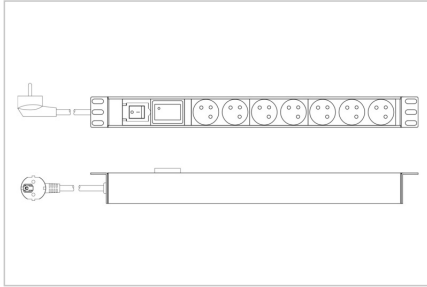

More images:

Safety notes

- Questo prodotto non è destinato all'uso non sorvegliato da parte di bambini o persone sotto la loro tutela!
- Evitare umidità o temperature superiori a quelle indicate nella scheda tecnica - Evitare umidità, polvere o vapori, solventi, gas infiammabili.
- Le prese multiple non sono progettate per l'uso permanente con carichi pesanti!
- I socket multipli non devono essere collegati in cascata (evitare di mettere insieme più socket multipli).
- Il carico massimo collegato non deve essere superato.
- Le prese multiple difettose devono essere messe immediatamente fuori servizio e smaltite in modo ecologico.
- In caso di guasto, mettere fuori servizio il prodotto e rivolgersi a un elettricista qualificato.
- Non aprire il prodotto.
- Prima di procedere alla pulizia, scollegare il prodotto dall'alimentazione. Non utilizzare detergenti aggressivi o abrasivi per la pulizia.
- L'ingresso di liquidi può provocare un cortocircuito.

EU responsible person

EU based economic operator ensuring the product complies with the required regulations.

ASSMANN Electronic GmbH
Auf dem Schüffel 3
Lüdenscheid, Germany
<https://www.assmann.com>
info@assmann.com