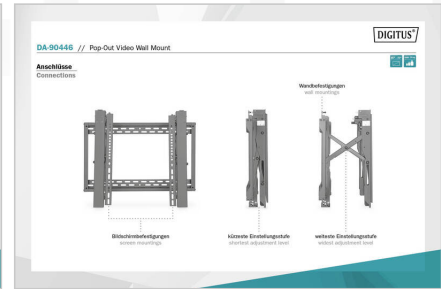

More images:

Safety notes

- Veuillez lire l'intégralité du manuel avant de commencer le montage et l'assemblage. Veuillez contacter votre revendeur local pour toute question concernant le manuel ou les avertissements.
- ATTENTION : L'utilisation de produits dépassant le poids autorisé peut entraîner des dommages ou éventuellement des blessures.
- Les supports doivent être fixés conformément aux instructions de montage. Un montage incorrect peut entraîner des dommages ou des blessures.
- Utiliser un équipement de sécurité et des outils appropriés. Le montage du produit ne doit être effectué que par des spécialistes.
- Ce produit peut être monté sur des murs à colombage, des murs en béton massif ou des murs en pierre.
- Les surfaces portantes doivent pouvoir supporter en toute sécurité le poids total des appareils et de tous les composants supplémentaires.
- N'utilisez que les vis de montage fournies et NE VISSEZ PAS TROP SUR LES VIS.
- Ce produit contient de petites pièces qui peuvent provoquer un risque d'étouffement en cas d'ingestion. Tenir ces pièces à l'écart des enfants.
- N'utiliser ce produit qu'à l'intérieur. L'utilisation du produit à l'extérieur peut entraîner des blessures et des dommages.
- IMPORTANT : Avant le montage, veuillez comparer tous les composants reçus avec la liste des composants. En cas de tables endommagées ou manquantes, demander des pièces de rechange au revendeur local.
- ENTRETIEN : vérifier régulièrement la sécurité et la stabilité de la pince de fixation (de préférence tous les trois mois).