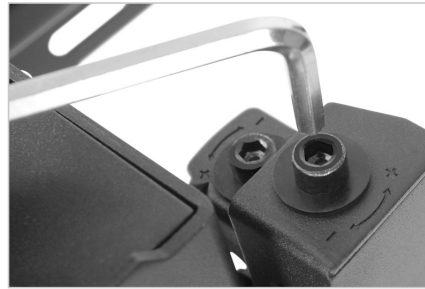

More images:

Safety notes

- Veuillez lire l'intégralité du manuel avant de commencer le montage et l'assemblage. Veuillez contacter votre revendeur local pour toute question concernant le manuel ou les avertissements.
- ATTENTION : L'utilisation de produits dépassant le poids autorisé peut entraîner des dommages ou éventuellement des blessures.
- Les supports doivent être fixés conformément aux instructions de montage. Un montage incorrect peut entraîner des dommages ou des blessures.
- Utiliser un équipement de sécurité et des outils appropriés. Le montage du produit ne doit être effectué que par des spécialistes.
- Ce produit peut être monté sur des murs à colombage, des murs en béton massif ou des murs en pierre.
- Les surfaces portantes doivent pouvoir supporter en toute sécurité le poids total des appareils et de tous les composants supplémentaires.
- N'utilisez que les vis de montage fournies et NE VISSEZ PAS TROP SUR LES VIS.
- Ce produit contient de petites pièces qui peuvent provoquer un risque d'étouffement en cas d'ingestion. Tenir ces pièces à l'écart des enfants.
- N'utiliser ce produit qu'à l'intérieur. L'utilisation du produit à l'extérieur peut entraîner des blessures et des dommages.
- IMPORTANT : Avant le montage, veuillez comparer tous les composants reçus avec la liste des composants. En cas de tables endommagées ou manquantes, demander des pièces de rechange au revendeur local.
- ENTRETIEN : vérifier régulièrement la sécurité et la stabilité de la pince de fixation (de préférence tous les trois mois).