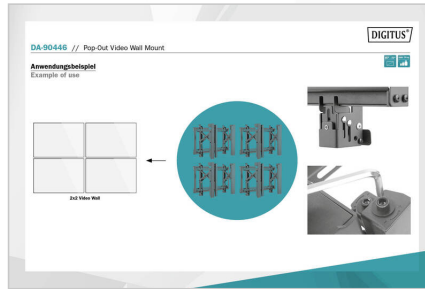

More images:

Safety notes

- Veuillez lire l'intégralité du manuel avant de commencer le montage et l'assemblage. Veuillez contacter votre revendeur local pour toute question concernant le manuel ou les avertissements.
- ATTENTION : L'utilisation de produits dépassant le poids autorisé peut entraîner des dommages ou éventuellement des blessures.
- Les supports doivent être fixés conformément aux instructions de montage. Un montage incorrect peut entraîner des dommages ou des blessures.
- Utiliser un équipement de sécurité et des outils appropriés. Le montage du produit ne doit être effectué que par des spécialistes.
- Ce produit peut être monté sur des murs à colombage, des murs en béton massif ou des murs en pierre.
- Les surfaces portantes doivent pouvoir supporter en toute sécurité le poids total des appareils et de tous les composants supplémentaires.
- N'utilisez que les vis de montage fournies et NE VISSEZ PAS TROP SUR LES VIS.
- Ce produit contient de petites pièces qui peuvent provoquer un risque d'étouffement en cas d'ingestion. Tenir ces pièces à l'écart des enfants.
- N'utiliser ce produit qu'à l'intérieur. L'utilisation du produit à l'extérieur peut entraîner des blessures et des dommages.
- IMPORTANT : Avant le montage, veuillez comparer tous les composants reçus avec la liste des composants. En cas de tables endommagées ou manquantes, demander des pièces de rechange au revendeur local.
- ENTRETIEN : vérifier régulièrement la sécurité et la stabilité de la pince de fixation (de préférence tous les trois mois).