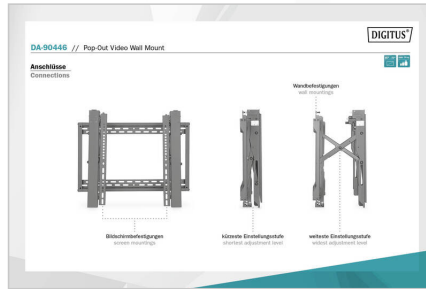

More images:

Safety notes

- Veuillez lire l'intégralité du manuel avant de commencer le montage et l'assemblage. Veuillez contacter votre revendeur local pour toute question concernant le manuel ou les avertissements.
- ATTENTION : L'utilisation de produits dépassant le poids autorisé peut entraîner des dommages ou éventuellement des blessures.
- Les supports doivent être fixés conformément aux instructions de montage. Un montage incorrect peut entraîner des dommages ou des blessures.
- Utiliser un équipement de sécurité et des outils appropriés. Le montage du produit ne doit être effectué que par des spécialistes.
- Ce produit peut être monté sur des murs à colombage, des murs en béton massif ou des murs en pierre.
- Les surfaces portantes doivent pouvoir supporter en toute sécurité le poids total des appareils et de tous les composants supplémentaires.
- N'utilisez que les vis de montage fournies et NE VISSEZ PAS TROP SUR LES VIS.
- Ce produit contient de petites pièces qui peuvent provoquer un risque d'étouffement en cas d'ingestion. Tenir ces pièces à l'écart des enfants.
- N'utiliser ce produit qu'à l'intérieur. L'utilisation du produit à l'extérieur peut entraîner des blessures et des dommages.
- IMPORTANT : Avant le montage, veuillez comparer tous les composants reçus avec la liste des composants. En cas de tables endommagées ou manquantes, demander des pièces de rechange au revendeur local.
- ENTRETIEN : vérifier régulièrement la sécurité et la stabilité de la pince de fixation (de préférence tous les trois mois).