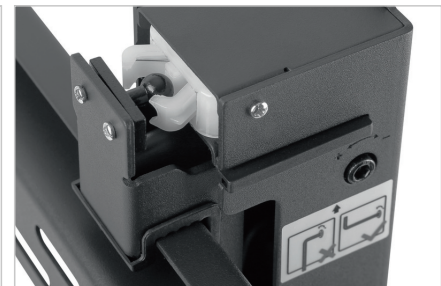

More images:

Safety notes

- Veuillez lire l'intégralité du manuel avant de commencer le montage et l'assemblage. Veuillez contacter votre revendeur local pour toute question concernant le manuel ou les avertissements.
- ATTENTION : L'utilisation de produits dépassant le poids autorisé peut entraîner des dommages ou éventuellement des blessures.
- Les supports doivent être fixés conformément aux instructions de montage. Un montage incorrect peut entraîner des dommages ou des blessures.
- Utiliser un équipement de sécurité et des outils appropriés. Le montage du produit ne doit être effectué que par des spécialistes.
- Ce produit peut être monté sur des murs à colombage, des murs en béton massif ou des murs en pierre.
- Les surfaces portantes doivent pouvoir supporter en toute sécurité le poids total des appareils et de tous les composants supplémentaires.
- N'utilisez que les vis de montage fournies et NE VISSEZ PAS TROP SUR LES VIS.
- Ce produit contient de petites pièces qui peuvent provoquer un risque d'étouffement en cas d'ingestion. Tenir ces pièces à l'écart des enfants.
- N'utiliser ce produit qu'à l'intérieur. L'utilisation du produit à l'extérieur peut entraîner des blessures et des dommages.
- IMPORTANT : Avant le montage, veuillez comparer tous les composants reçus avec la liste des composants. En cas de tables endommagées ou manquantes, demander des pièces de rechange au revendeur local.
- ENTRETIEN : vérifier régulièrement la sécurité et la stabilité de la pince de fixation (de préférence tous les trois mois).