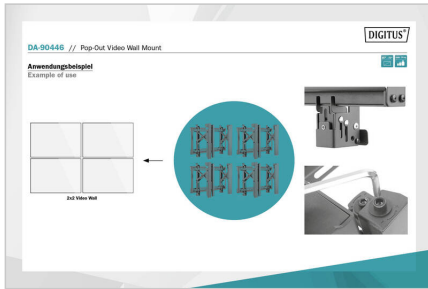

More images:

Safety notes

- Veuillez lire l'intégralité du manuel avant de commencer le montage et l'assemblage. Veuillez contacter votre revendeur local pour toute question concernant le manuel ou les avertissements.
- ATTENTION : L'utilisation de produits dépassant le poids autorisé peut entraîner des dommages ou éventuellement des blessures.
- Les supports doivent être fixés conformément aux instructions de montage. Un montage incorrect peut entraîner des dommages ou des blessures.
- Utiliser un équipement de sécurité et des outils appropriés. Le montage du produit ne doit être effectué que par des spécialistes.
- Ce produit peut être monté sur des murs à colombage, des murs en béton massif ou des murs en pierre.
- Les surfaces portantes doivent pouvoir supporter en toute sécurité le poids total des appareils et de tous les composants supplémentaires.
- N'utilisez que les vis de montage fournies et NE VISSEZ PAS TROP SUR LES VIS.
- Ce produit contient de petites pièces qui peuvent provoquer un risque d'étouffement en cas d'ingestion. Tenir ces pièces à l'écart des enfants.
- N'utiliser ce produit qu'à l'intérieur. L'utilisation du produit à l'extérieur peut entraîner des blessures et des dommages.
- IMPORTANT : Avant le montage, veuillez comparer tous les composants reçus avec la liste des composants. En cas de tables endommagées ou manquantes, demander des pièces de rechange au revendeur local.
- ENTRETIEN : vérifier régulièrement la sécurité et la stabilité de la pince de fixation (de préférence tous les trois mois).