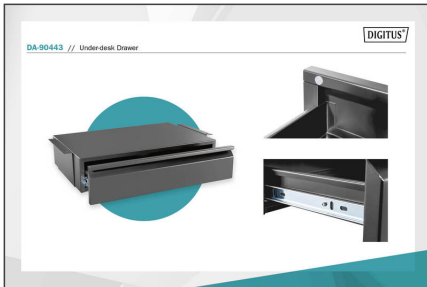

EU responsible person

EU based economic operator ensuring the product complies with the required regulations.

ASSMANN Electronic GmbH
Auf dem Schüffel 3
Lüdenscheid, Germany
<https://www.assmann.com>
info@assmann.com