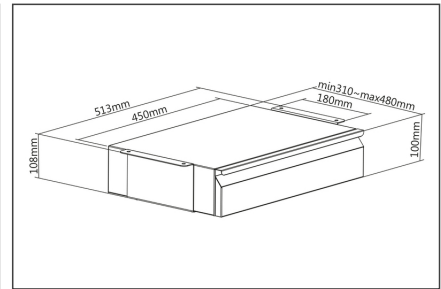

EU responsible person

EU based economic operator ensuring the product complies with the required regulations.

ASSMANN Electronic GmbH
Auf dem Schüffel 3
Lüdenscheid, Germany
<https://www.assmann.com>
info@assmann.com