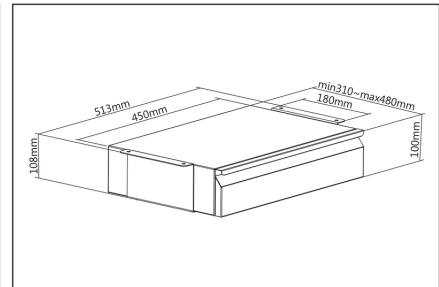

EU responsible person

EU based economic operator ensuring the product complies with the required regulations.

ASSMANN Electronic GmbH
Auf dem Schüffel 3
Lüdenscheid, Germany
<https://www.assmann.com>
info@assmann.com