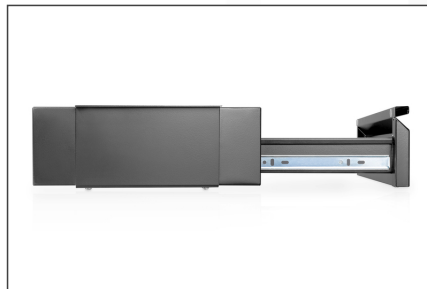

EU responsible person

EU based economic operator ensuring the product complies with the required regulations.

ASSMANN Electronic GmbH
Auf dem Schüffel 3
Lüdenscheid, Germany
<https://www.assmann.com>
info@assmann.com