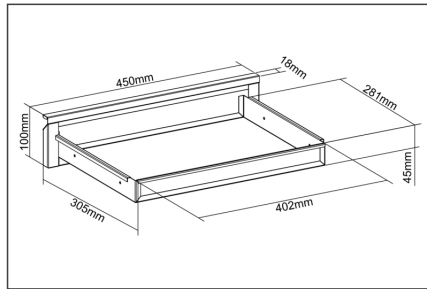

EU responsible person

EU based economic operator ensuring the product complies with the required regulations.

ASSMANN Electronic GmbH
Auf dem Schüffel 3
Lüdenscheid, Germany
<https://www.assmann.com>
info@assmann.com