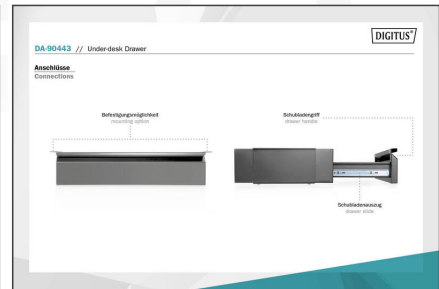

EU responsible person

EU based economic operator ensuring the product complies with the required regulations.

ASSMANN Electronic GmbH
Auf dem Schüffel 3
Lüdenscheid, Germany
<https://www.assmann.com>
info@assmann.com