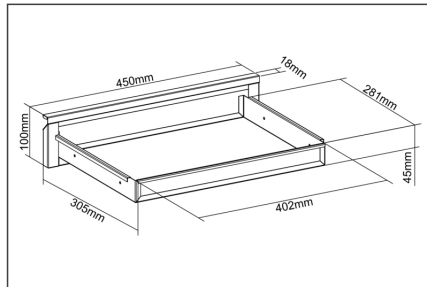

EU responsible person

EU based economic operator ensuring the product complies with the required regulations.

ASSMANN Electronic GmbH
Auf dem Schüffel 3
Lüdenscheid, Germany
<https://www.assmann.com>
info@assmann.com