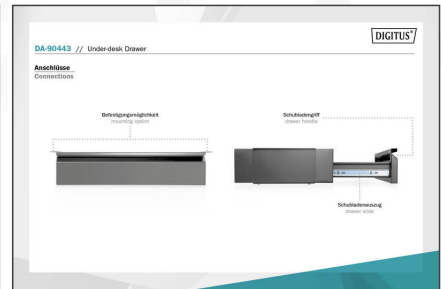

EU responsible person

EU based economic operator ensuring the product complies with the required regulations.

ASSMANN Electronic GmbH
Auf dem Schüffel 3
Lüdenscheid, Germany
<https://www.assmann.com>
info@assmann.com