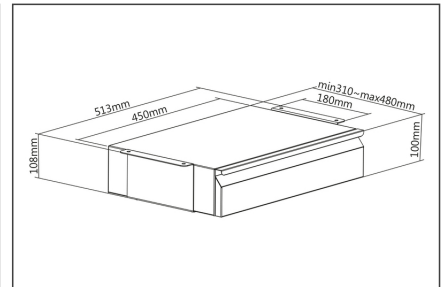

EU responsible person

EU based economic operator ensuring the product complies with the required regulations.

ASSMANN Electronic GmbH
Auf dem Schüffel 3
Lüdenscheid, Germany
<https://www.assmann.com>
info@assmann.com