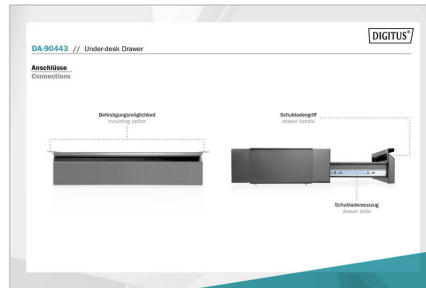

More images:

EU responsible person

EU based economic operator ensuring the product complies with the required regulations.

ASSMANN Electronic GmbH
Auf dem Schüffel 3
Lüdenscheid, Germany
<https://www.assmann.com>
info@assmann.com