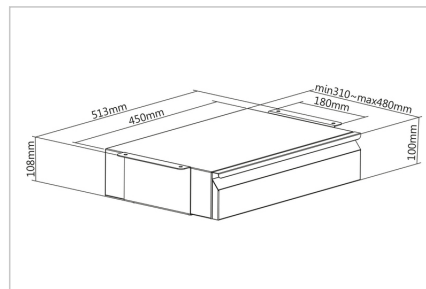

More images:

EU responsible person

EU based economic operator ensuring the product complies with the required regulations.

ASSMANN Electronic GmbH
Auf dem Schüffel 3
Lüdenscheid, Germany
<https://www.assmann.com>
info@assmann.com