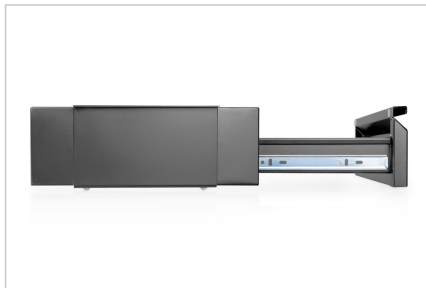

More images:

EU responsible person

EU based economic operator ensuring the product complies with the required regulations.

ASSMANN Electronic GmbH
Auf dem Schüffel 3
Lüdenscheid, Germany
<https://www.assmann.com>
info@assmann.com