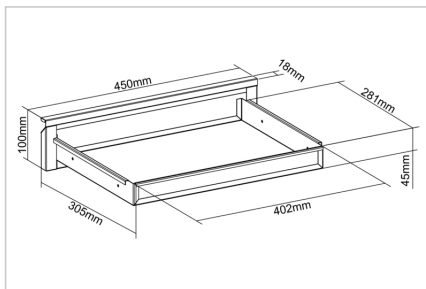

More images:

EU responsible person

EU based economic operator ensuring the product complies with the required regulations.

ASSMANN Electronic GmbH
Auf dem Schüffel 3
Lüdenscheid, Germany
<https://www.assmann.com>
info@assmann.com