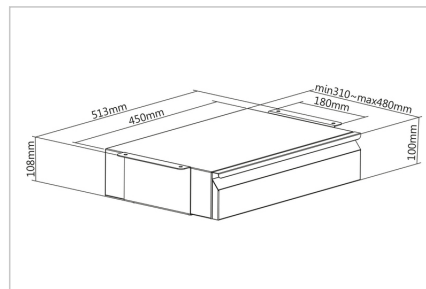

## Gaveta sob o lava-loiça Preto

Gaveta extraível sob a bancada para colocação personalizada no posto de trabalho - o complemento perfeito para a sua secretária de altura regulável. Crie espaço de arrumação adicional. A capacidade de carga máxima é de 5 kg.

## Gaveta inferior extraível para um posicionamento personalizado no posto de trabalho - o complemento perfeito para a sua secretária de altura regulável

- Dimensões: L 51,3 x P 31-48 x A 10,8 cm
- Estrutura de aço resistente: capacidade de carga máxima de 5 kg
- Instalação rápida e fácil
- Gaveta extraível até 17 cm

- Mecanismo deslizante de funcionamento suave: abertura e fecho silenciosos
- Recomendado para tampos de mesa com uma espessura de 18 mm ou superior
- Material: aço
- Cor: preto
- Peso: 4,6 kg

## Package contents

- 1x gaveta debaixo da bancada da secretária
- 1x material de montagem
- 1x QIG

Logistics						
	Number (pcs)	Weight (kg)	Depth (cm)	Width (cm)	Height (cm)	cm <sup>3</sup>
Packaging Unit Carton	1	5.25	37.70	51.50	14.50	28,152.50
Packaging Unit Inside	1	5.25	37.70	51.50	14.50	28,152.50
Packaging Unit Single	1	5.25	37.70	51.50	14.50	28,152.50
Net single without Packaging	1	4.58	31.00	51.30	10.80	0.00