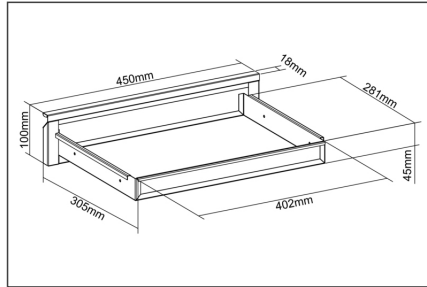

EU responsible person

EU based economic operator ensuring the product complies with the required regulations.

ASSMANN Electronic GmbH
Auf dem Schüffel 3
Lüdenscheid, Germany
<https://www.assmann.com>
info@assmann.com