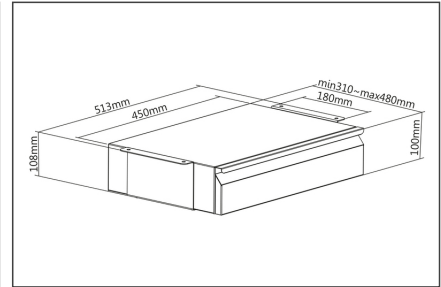

EU responsible person

EU based economic operator ensuring the product complies with the required regulations.

ASSMANN Electronic GmbH
Auf dem Schüffel 3
Lüdenscheid, Germany
<https://www.assmann.com>
info@assmann.com