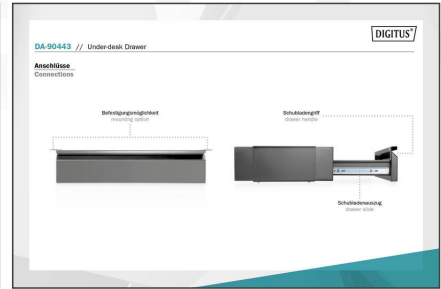

EU responsible person

EU based economic operator ensuring the product complies with the required regulations.

ASSMANN Electronic GmbH
Auf dem Schüffel 3
Lüdenscheid, Germany
<https://www.assmann.com>
info@assmann.com