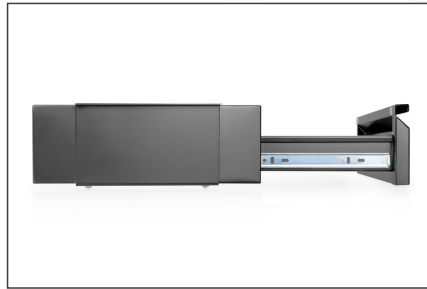

EU responsible person

EU based economic operator ensuring the product complies with the required regulations.

ASSMANN Electronic GmbH
Auf dem Schüffel 3
Lüdenscheid, Germany
<https://www.assmann.com>
info@assmann.com