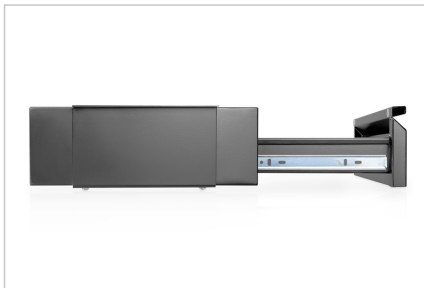

More images:

EU responsible person

EU based economic operator ensuring the product complies with the required regulations.

ASSMANN Electronic GmbH
Auf dem Schüffel 3
Lüdenscheid, Germany
<https://www.assmann.com>
info@assmann.com