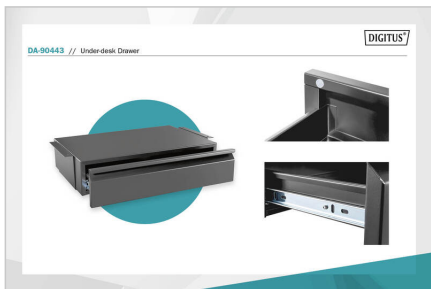

More images:

EU responsible person

EU based economic operator ensuring the product complies with the required regulations.

ASSMANN Electronic GmbH
Auf dem Schüffel 3
Lüdenscheid, Germany
<https://www.assmann.com>
info@assmann.com