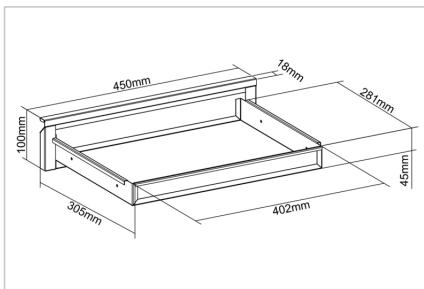

More images:

EU responsible person

EU based economic operator ensuring the product complies with the required regulations.

ASSMANN Electronic GmbH
Auf dem Schüffel 3
Lüdenscheid, Germany
<https://www.assmann.com>
info@assmann.com