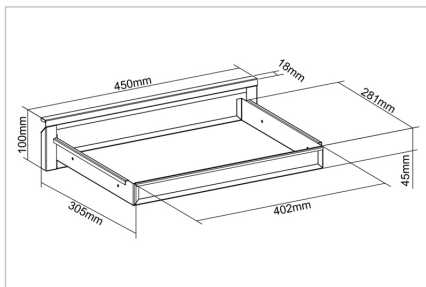

More images:

EU responsible person

EU based economic operator ensuring the product complies with the required regulations.

ASSMANN Electronic GmbH
Auf dem Schüffel 3
Lüdenscheid, Germany
<https://www.assmann.com>
info@assmann.com