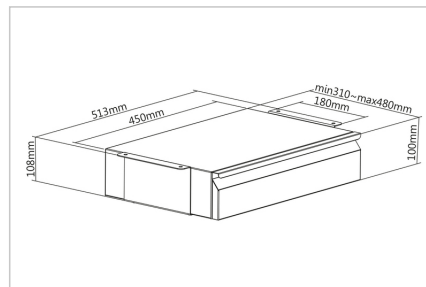

More images:

EU responsible person

EU based economic operator ensuring the product complies with the required regulations.

ASSMANN Electronic GmbH
Auf dem Schüffel 3
Lüdenscheid, Germany
<https://www.assmann.com>
info@assmann.com