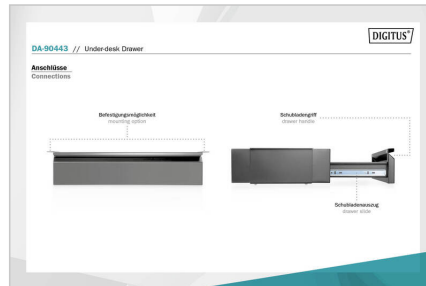

More images:

EU responsible person

EU based economic operator ensuring the product complies with the required regulations.

ASSMANN Electronic GmbH
Auf dem Schüffel 3
Lüdenscheid, Germany
<https://www.assmann.com>
info@assmann.com