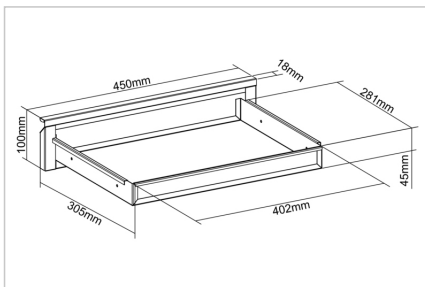

More images:

EU responsible person

EU based economic operator ensuring the product complies with the required regulations.

ASSMANN Electronic GmbH
Auf dem Schüffel 3
Lüdenscheid, Germany
<https://www.assmann.com>
info@assmann.com