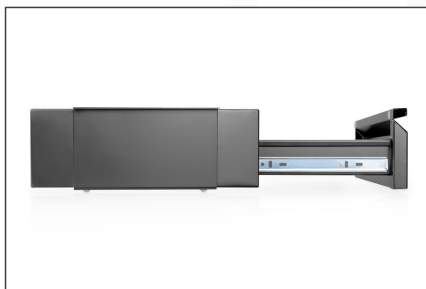

Verantwortliche Person für die EU

In der EU ansässiger Wirtschaftsbeteiligter, der sicherstellt, dass das Produkt den erforderlichen Vorschriften entspricht.

ASSMANN Electronic GmbH
Auf dem Schüffel 3
Lüdenscheid, Germany
<https://www.assmann.com>
info@assmann.com