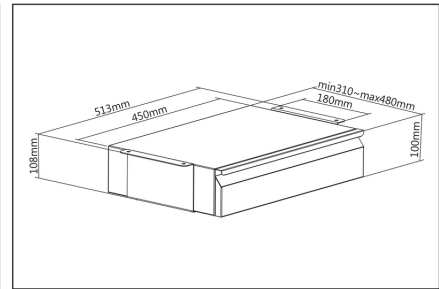

Verantwortliche Person für die EU

In der EU ansässiger Wirtschaftsbeteiligter, der sicherstellt, dass das Produkt den erforderlichen Vorschriften entspricht.

ASSMANN Electronic GmbH
Auf dem Schüffel 3
Lüdenscheid, Germany
<https://www.assmann.com>
info@assmann.com