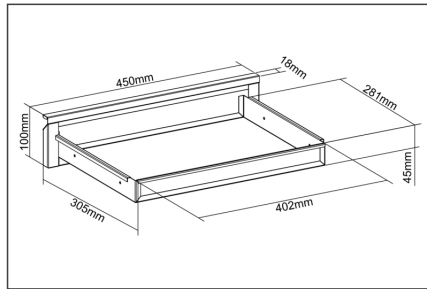

Verantwortliche Person für die EU

In der EU ansässiger Wirtschaftsbeteiligter, der sicherstellt, dass das Produkt den erforderlichen Vorschriften entspricht.

ASSMANN Electronic GmbH
Auf dem Schüffel 3
Lüdenscheid, Germany
<https://www.assmann.com>
info@assmann.com