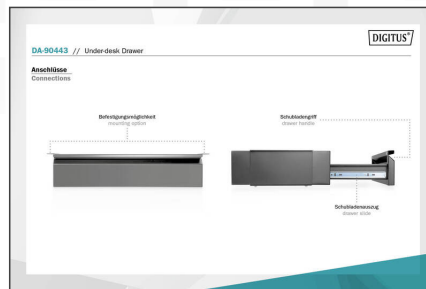

Verantwortliche Person für die EU

In der EU ansässiger Wirtschaftsbeteiligter, der sicherstellt, dass das Produkt den erforderlichen Vorschriften entspricht.

ASSMANN Electronic GmbH
Auf dem Schüffel 3
Lüdenscheid, Germany
<https://www.assmann.com>
info@assmann.com