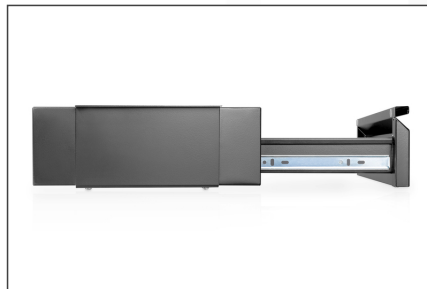

Verantwortliche Person für die EU

In der EU ansässiger Wirtschaftsbeteiligter, der sicherstellt, dass das Produkt den erforderlichen Vorschriften entspricht.

ASSMANN Electronic GmbH
Auf dem Schüffel 3
Lüdenscheid, Germany
<https://www.assmann.com>
info@assmann.com