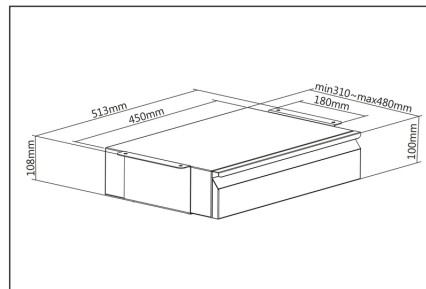

Verantwortliche Person für die EU

In der EU ansässiger Wirtschaftsbeteiligter, der sicherstellt, dass das Produkt den erforderlichen Vorschriften entspricht.

ASSMANN Electronic GmbH
Auf dem Schüffel 3
Lüdenscheid, Germany
<https://www.assmann.com>
info@assmann.com