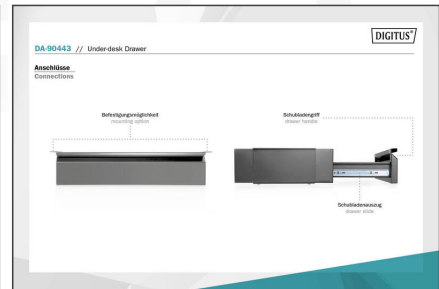

Verantwortliche Person für die EU

In der EU ansässiger Wirtschaftsbeteiligter, der sicherstellt, dass das Produkt den erforderlichen Vorschriften entspricht.

ASSMANN Electronic GmbH
Auf dem Schüffel 3
Lüdenscheid, Germany
<https://www.assmann.com>
info@assmann.com