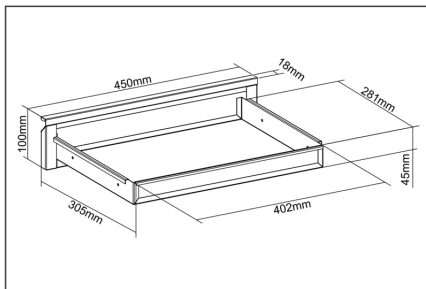

Verantwortliche Person für die EU

In der EU ansässiger Wirtschaftsbeteiligter, der sicherstellt, dass das Produkt den erforderlichen Vorschriften entspricht.

ASSMANN Electronic GmbH
Auf dem Schüffel 3
Lüdenscheid, Germany
<https://www.assmann.com>
info@assmann.com