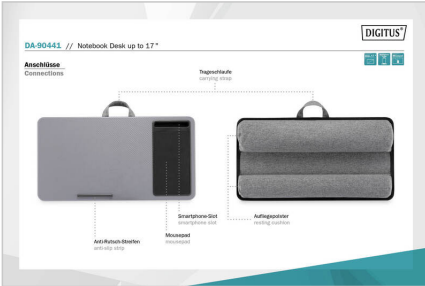

More images:

Safety notes

- Montaj ve kurulumla başlamadan önce lütfen kılavuzun tamamını okuyun. Talimatlar veya uyarılar hakkında herhangi bir sorunuz varsa lütfen yerel satıcınızla iletişime geçin.
- DİKKAT: İzin verilen ağırlığı aşan ürünlerle kullanılması hasara veya olası yaralanmalara neden olabilir.
- Braketler kurulum talimatlarına uygun olarak takılmalıdır. Yanlış montaj hasara veya yaralanmaya neden olabilir.
- Güvenlik ekipmanı ve uygun aletler kullanın. Ürün sadece uzmanlar tarafından kurulmalıdır.
- Bu ürün ahşap çerçeveli, masif beton veya taş duvarlara monte edilebilir.
- Yük taşıyan yüzeyler, cihazların ve tüm ek bileşenlerin tüm ağırlığına güvenli bir şekilde dayanabilmelidir.
- Yalnızca birlikte verilen montaj vidalarını kullanın ve VİDALARI ÇOK SIKMAYIN.
- Bu ürün, yutulması halinde boğulma tehlikesine neden olabilecek küçük parçaları içerir. Bu parçaları çocuklardan uzak tutun.
- Bu ürünü sadece iç mekanlarda kullanın. Ürünün açık havada kullanılması yaralanmalara ve hasara yol açabilir.
- ÖNEMLİ: Kurulumdan önce, lütfen alınan tüm bileşenleri bileşen listesiyle karşılaştırın. Parçalar hasarlıysa veya eksikse, yerel bayinizden yedek parça isteyin.
- BAKIM: Montaj braketini güvenlik ve stabilite açısından düzenli olarak kontrol edin (tercihen her üç ayda bir).