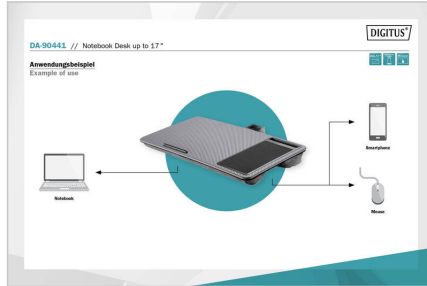

More images:

Safety notes

- Montaj ve kurulumla başlamadan önce lütfen kılavuzun tamamını okuyun. Talimatlar veya uyarılar hakkında herhangi bir sorunuz varsa lütfen yerel satıcınızla iletişime geçin.
- DİKKAT: İzin verilen ağırlığı aşan ürünlerle kullanılması hasara veya olası yaralanmalara neden olabilir.
- Braketler kurulum talimatlarına uygun olarak takılmalıdır. Yanlış montaj hasara veya yaralanmaya neden olabilir.
- Güvenlik ekipmanı ve uygun aletler kullanın. Ürün sadece uzmanlar tarafından kurulmalıdır.
- Bu ürün ahşap çerçeveli, masif beton veya taş duvarlara monte edilebilir.
- Yük taşıyan yüzeyler, cihazların ve tüm ek bileşenlerin tüm ağırlığına güvenli bir şekilde dayanabilmelidir.
- Yalnızca birlikte verilen montaj vidalarını kullanın ve VİDALARI ÇOK SIKMAYIN.
- Bu ürün, yutulması halinde boğulma tehlikesine neden olabilecek küçük parçaları içerir. Bu parçaları çocuklardan uzak tutun.
- Bu ürünü sadece iç mekanlarda kullanın. Ürünün açık havada kullanılması yaralanmalara ve hasara yol açabilir.
- ÖNEMLİ: Kurulumdan önce, lütfen alınan tüm bileşenleri bileşen listesiyle karşılaştırın. Parçalar hasarlıysa veya eksikse, yerel bayinizden yedek parça isteyin.
- BAKIM: Montaj braketini güvenlik ve stabilite açısından düzenli olarak kontrol edin (tercihen her üç ayda bir).