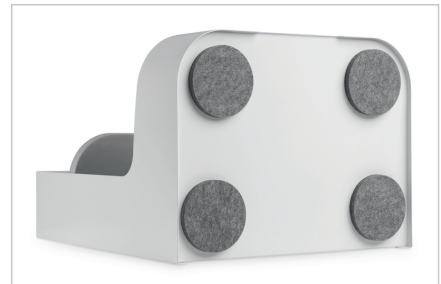

More images: