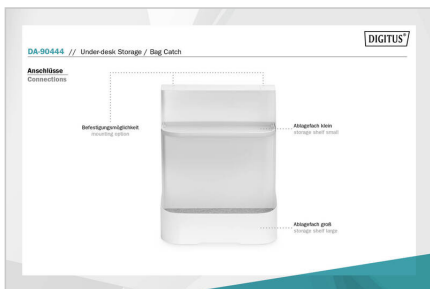

More images:

EU responsible person

EU based economic operator ensuring the product complies with the required regulations.

ASSMANN Electronic GmbH
Auf dem Schüffel 3
Lüdenscheid, Germany
<https://www.assmann.com>
info@assmann.com