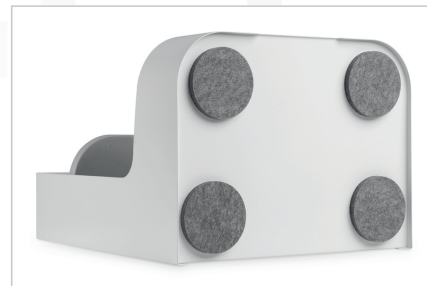

Więcej zdjęć

EU responsible person

EU based economic operator ensuring the product complies with the required regulations.

ASSMANN Electronic GmbH
Auf dem Schüffel 3
Lüdenscheid, Germany
<https://www.assmann.com>
info@assmann.com