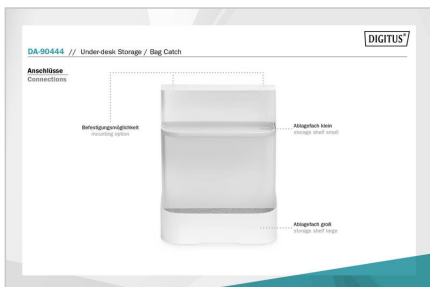

Więcej zdjęć

EU responsible person

EU based economic operator ensuring the product complies with the required regulations.

ASSMANN Electronic GmbH
Auf dem Schüffel 3
Lüdenscheid, Germany
<https://www.assmann.com>
info@assmann.com