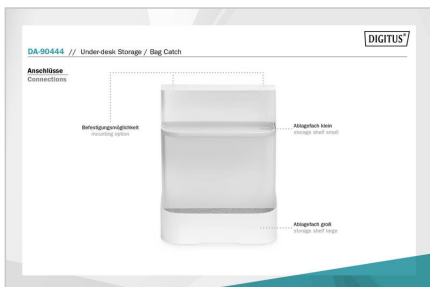

More images:

EU responsible person

EU based economic operator ensuring the product complies with the required regulations.

ASSMANN Electronic GmbH
Auf dem Schüffel 3
Lüdenscheid, Germany
<https://www.assmann.com>
info@assmann.com