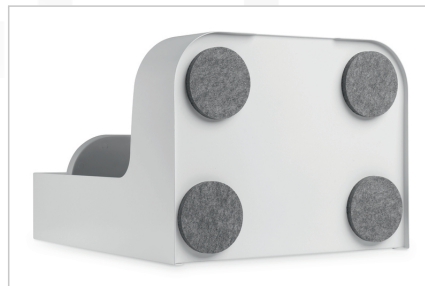

More images:

EU responsible person

EU based economic operator ensuring the product complies with the required regulations.

ASSMANN Electronic GmbH
Auf dem Schüffel 3
Lüdenscheid, Germany
<https://www.assmann.com>
info@assmann.com