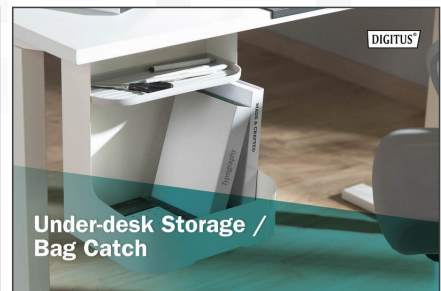

Verantwortliche Person für die EU

In der EU ansässiger Wirtschaftsbeteiligter, der sicherstellt, dass das Produkt den erforderlichen Vorschriften entspricht.

ASSMANN Electronic GmbH
Auf dem Schüffel 3
Lüdenscheid, Germany
<https://www.assmann.com>
info@assmann.com