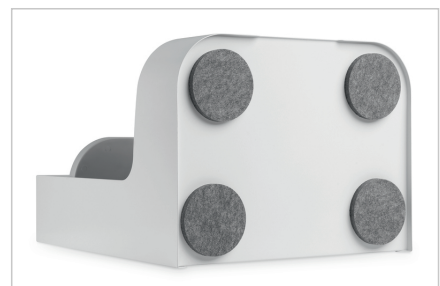

Weitere Anwendungsbilder: