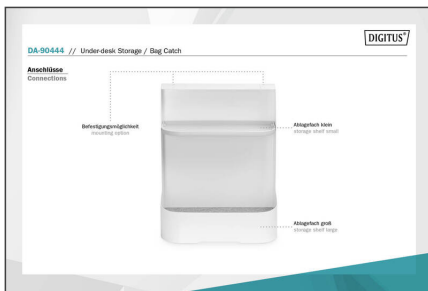

Verantwortliche Person für die EU

In der EU ansässiger Wirtschaftsbeteiligter, der sicherstellt, dass das Produkt den erforderlichen Vorschriften entspricht.

ASSMANN Electronic GmbH
Auf dem Schüffel 3
Lüdenscheid, Germany
<https://www.assmann.com>
info@assmann.com