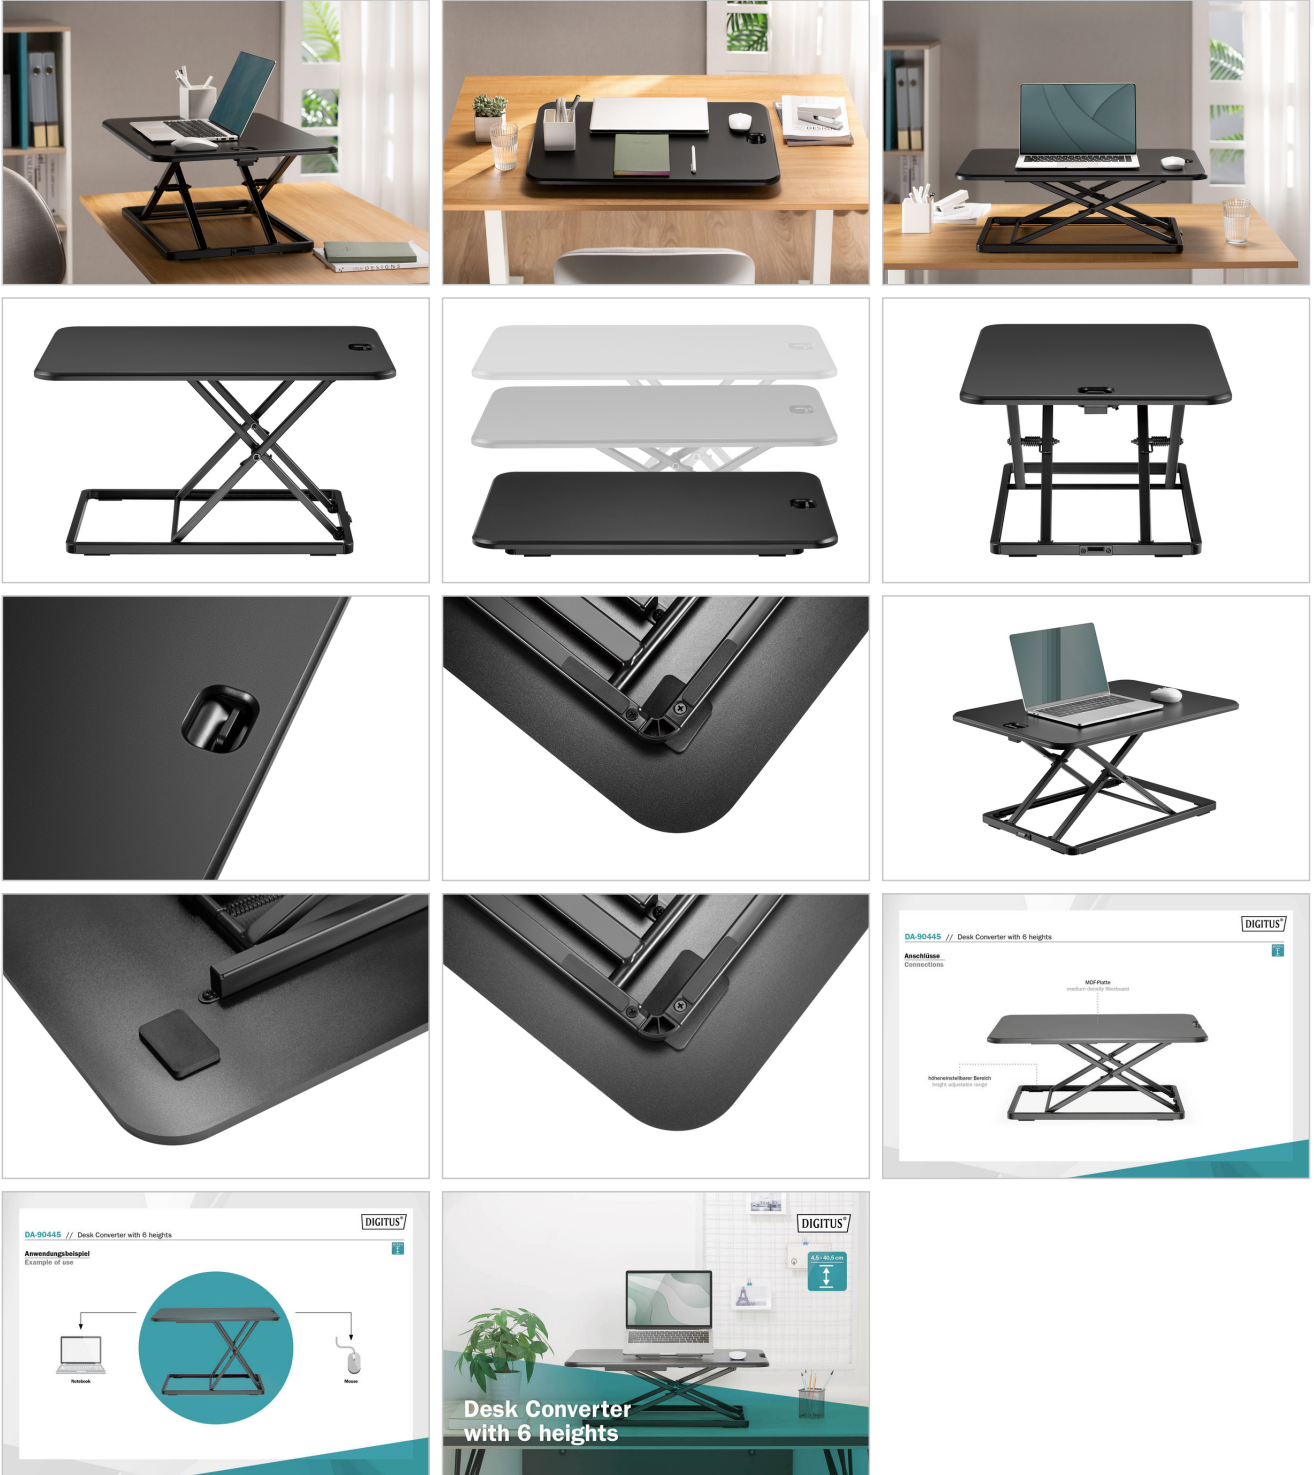

More images:

Safety notes

- Montaj ve kurulumla başlamadan önce lütfen kılavuzun tamamını okuyun. Talimatlar veya uyarılar hakkında herhangi bir sorunuz varsa lütfen yerel satıcınızla iletişime geçin.
- **DİKKAT:** İzin verilen ağırlığı aşan ürünlerle kullanılması hasara veya olası yaralanmalara neden olabilir.
- Braketler kurulum talimatlarına uygun olarak takılmalıdır. Yanlış montaj hasara veya yaralanmaya neden olabilir.
- Güvenlik ekipmanı ve uygun aletler kullanın. Ürün sadece uzmanlar tarafından kurulmalıdır.
- Yük taşıyan yüzeyler, cihazların ve tüm ek bileşenlerin tüm ağırlığına güvenli bir şekilde dayanabilmelidir.
- Yalnızca birlikte verilen montaj vidalarını kullanın ve **VİDALARI ÇOK SIKMAYIN**.