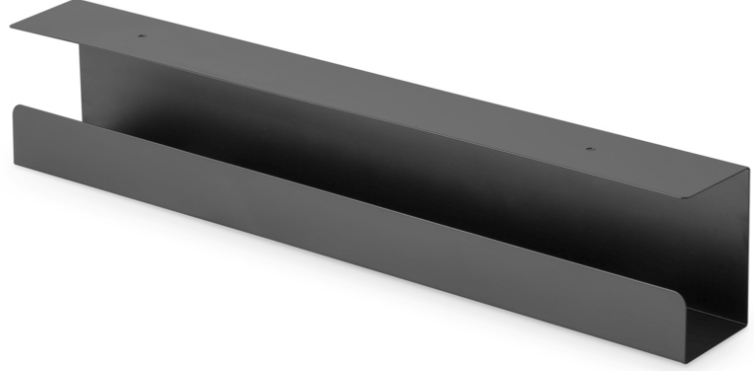

DIGITUS® Kablo yönetim kanalı

DA-90448

EAN 4016032481867

Kablo kılavuz rayı, masa altı siyah

DA-90448, kabloları/grup prizlerini masanın altına gizlemek için basit bir çözümdür. Kablo yönetimini gizli ve basit tutmak için geliştirilmiştir. Kanal, oturarak-ayakta-masaya veya geleneksel bir masaya sabitlenebilir. Güç hatları, ağ ve bilgisayar kabloları için yeterli alan oluşturulur. Kablo yönetimi, kabloların zarar görmesini önlerken, oturarak-ayakta-masanın hareket etmesini sağlar. Yalın görünüm, çalışma alanınızın net ve açık tasarımıyla mükemmel uyum sağlar.

Kabloların ve grup prizlerin saklanması için alan sunar - masanın altında ayrı montaj için

- Sade tasarım: Temiz bir çalışma alanı için kabloları ve güç hatlarını gizler
- Kolay kurulum: Hızlı kurulum için masanın altına vidalı montaj
- Yüksekliği ayarlanabilir masalar için mükemmel aksesuar - düzenli çalışma alanı ve aynı zamanda kabloların zarar görmesini önler

- Ölçüler: G 60 x D 7,6 x Y 11,4 cm
- Ağırlık: 1,2 kg
- Renk: Siyah
- Malzeme: Çelik
- Yüzey: Toz boya kaplama
- Montaj tipi: Alt yapı - Masa üstü

Attributes

- Renk: siyah
- Stil: Kablo kanalı

Package contents