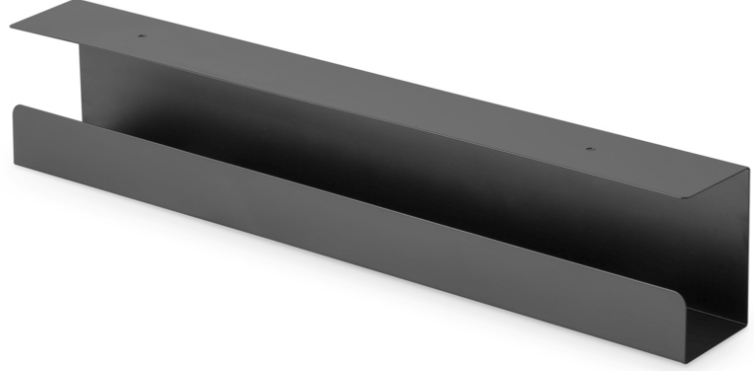

## Kablo kılavuz rayı, masa altı siyah

DA-90448, kabloları/grup prizlerini masanın altına gizlemek için basit bir çözümdür. Kablo yönetimini gizli ve basit tutmak için geliştirilmiştir. Kanal, oturarak-ayakta-masaya veya geleneksel bir masaya sabitlenebilir. Güç hatları, ağ ve bilgisayar kabloları için yeterli alan oluşturulur. Kablo yönetimi, kabloların zarar görmesini önlerken, oturarak-ayakta-masanın hareket etmesini sağlar. Yalın görünüm, çalışma alanınızın net ve açık tasarımıyla mükemmel uyum sağlar.

## Kabloların ve grup prizin saklanması için alan sunar - masanın altında ayrı montaj için

- Sade tasarım: Temiz bir çalışma alanı için kabloları ve güç hatlarını gizler
- Kolay kurulum: Hızlı kurulum için masanın altına vidalı montaj
- Yüksekliği ayarlanabilir masalar için mükemmel aksesuar - düzenli çalışma alanı ve aynı zamanda kabloların zarar görmesini önler

- Ölçüler: G 60 x D 7,6 x Y 11,4 cm
- Ağırlık: 1,2 kg
- Renk: Siyah
- Malzeme: Çelik
- Yüzey: Toz boya kaplama
- Montaj tipi: Alt yapı - Masa üstü

## Attributes

- Renk: siyah
- Stil: Kablo kanalı