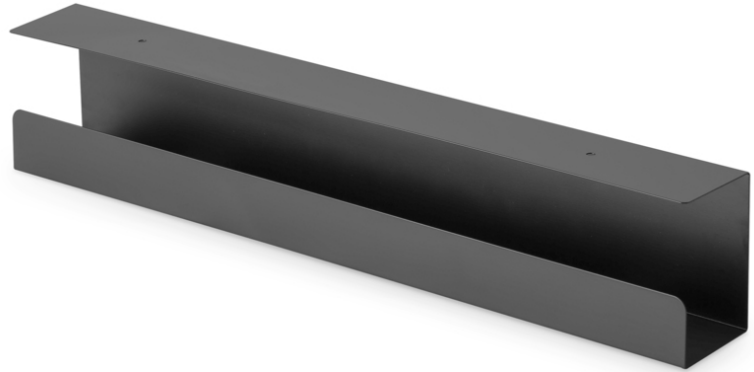

DIGITUS® Condução de gestão de cabos

DA-90448

EAN 4016032481867

Calha de guia de cabos, sob a bancada preto

DA-90448 é uma solução simples para esconder cabos/tomadas debaixo da secretária. Foi concebido para manter a gestão de cabos discreta e simples. O canal pode ser fixado numa secretária sit-stand, bem como numa secretária convencional. É criado espaço suficiente para os cabos eléctricos, de rede e de computador. A gestão de cabos permite deslocar a secretária de apoio, evitando danos na cablagem. O aspeto simples enquadra-se perfeitamente num design claro e aberto do seu local de trabalho.

Oferece espaço para arrumar cabos e réguas de tomadas - para montagem individual debaixo da secretária

- Design limpo: Oculta cabos e linhas eléctricas para uma área de trabalho limpa
- Fácil instalação: a fixação por parafusos sob a secretária permite uma instalação rápida

- Acessório perfeito para secretárias com altura regulável - arruma a área de trabalho e, ao mesmo tempo, evita danos na cablagem
- Dimensões: L 60 x P 7,6 x A 11,4 cm
- Peso: 1,2 kg
- Cor: preto
- Material: aço
- Superfície: Revestimento em pó
- Tipo de montagem: Subestrutura - Tampo de secretária