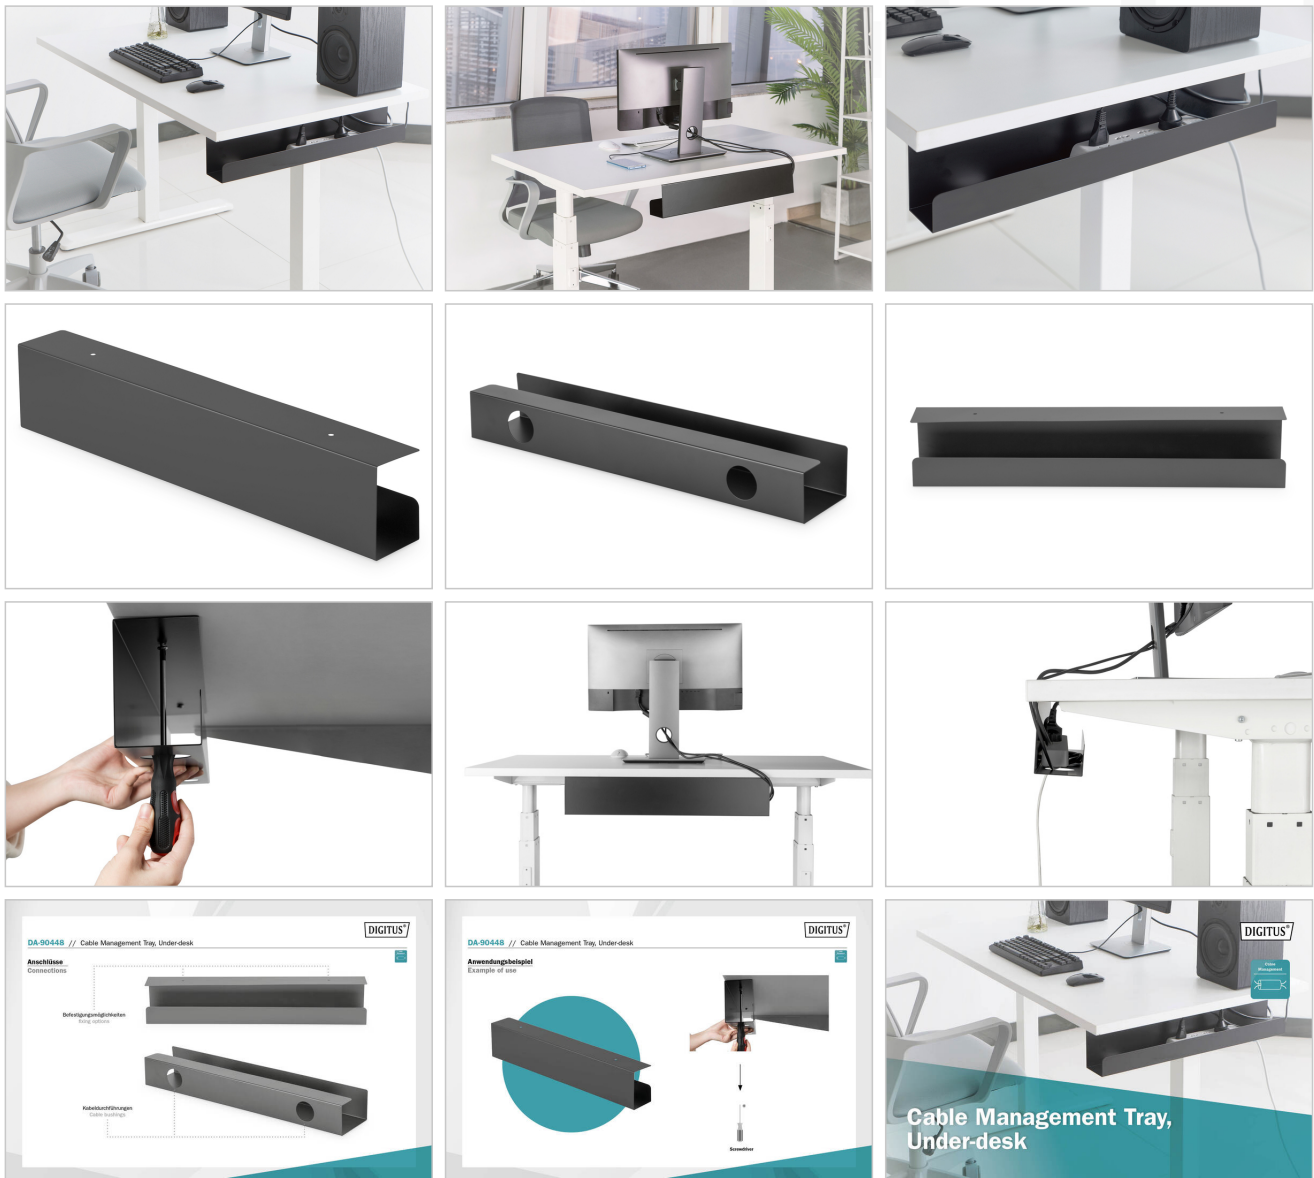

More images:

EU responsible person

EU based economic operator ensuring the product complies with the required regulations.

ASSMANN Electronic GmbH
Auf dem Schüffel 3
Lüdenscheid, Germany
<https://www.assmann.com>
info@assmann.com