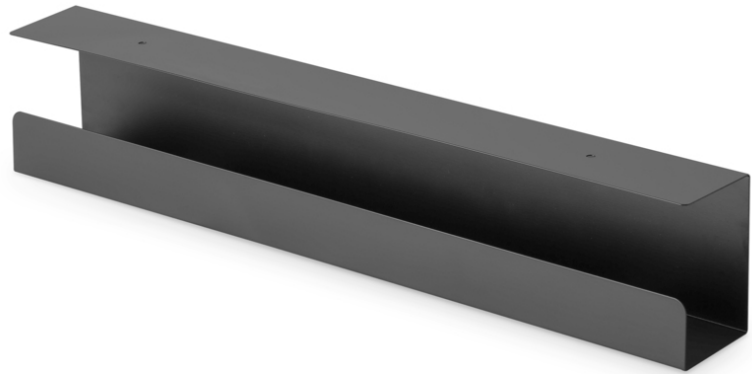

DIGITUS® Kabelmanagement kanaal

DA-90448

EAN 4016032481867

Kabelgeleidingsrail, onder bureau zwart

DA-90448 is een eenvoudige oplossing om kabels/stekkerdozen onder het bureau te verbergen. Ontwikkeld om het kabelmanagement discreet en eenvoudig te houden. U kunt het kanaal zowel aan een zit-stabureau als aan een traditioneel bureau bevestigen. Er is voldoende plaats voor stroom-, netwerk- en computerkabels. Met het kabelmanagement profiteert u van de beweging van een zit-stabureau en voorkomt u tegelijkertijd beschadiging van de kabels. De fraaie vormgeving past perfect bij het heldere, open uiterlijk van uw werkplek.

Biedt plaats voor het opbergen van kabels en stekkerdozen - voor individuele montage onder het bureau

- Clean design: verstopt (stroom)kabels voor een nette werkplek
- Eenvoudige installatie: Schroefmontage onder het bureau voor een snelle installatie

- Perfect accessoire voor in hoogte verstelbaar bureau - opgeruimde werkplek en tegelijkertijd bescherming van de kabels tegen beschadiging
- Afmetingen: B 60 x D 7,6 x H 11,4 cm
- Gewicht: 1,2 kg
- Kleur: zwart
- Materiaal: staal
- Oppervlak: Poedercoating
- Soort montage: onder bureaublad