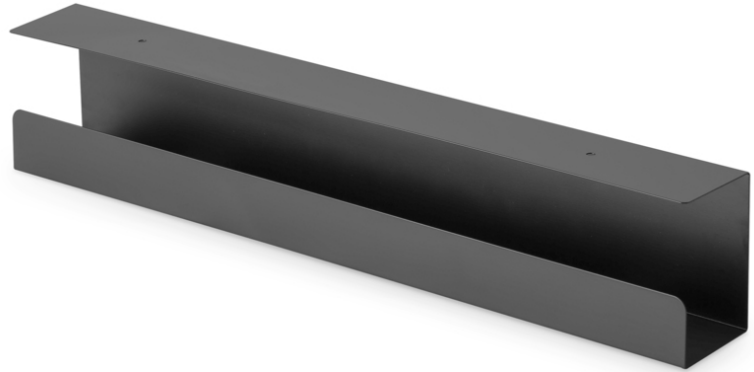

DIGITUS® Canalina di gestione cavi

DA-90448

EAN 4016032481867

Guida per cavi, per montaggio sotto il tavolo nero

DA-90448 è una soluzione semplice per nascondere cavi/prese multiple sotto la scrivania. È stata sviluppata per una gestione cavi discreta e semplice. La canalina può essere fissata sia a una scrivania con posizione di lavoro da seduti e in piedi che a una normale scrivania. In questo modo si crea spazio sufficiente per linee elettriche, cavi di rete e per computer. La gestione cavi consente lo spostamento della scrivania con posizione di lavoro da seduti e in piedi ed evita contemporaneamente il danneggiamento del cablaggio. L'aspetto discreto è adatto per un allestimento della postazione di lavoro chiaro e aperto.

Offre spazio per riporre cavi e prese multiple per un montaggio personalizzato sotto il tavolo

- Design essenziale: Nasconde cavi e linee di alimentazione per una postazione di lavoro ordinata
- Facile installazione: Montaggio con viti sotto la scrivania che consente una rapida installazione

- Accessorio perfetto per scrivanie regolabili in altezza - per una postazione di lavoro ordinata ed evita contemporaneamente il danneggiamento del cablaggio
- Dimensioni: Largh. 60 x Prof. 7,6 x Alt. 11,4 cm
- Peso: 1,2 kg
- Colore: Nero
- Materiale: Acciaio
- Superficie: Verniciatura a polvere
- Tipo di montaggio: Sottopiano - piano della scrivania