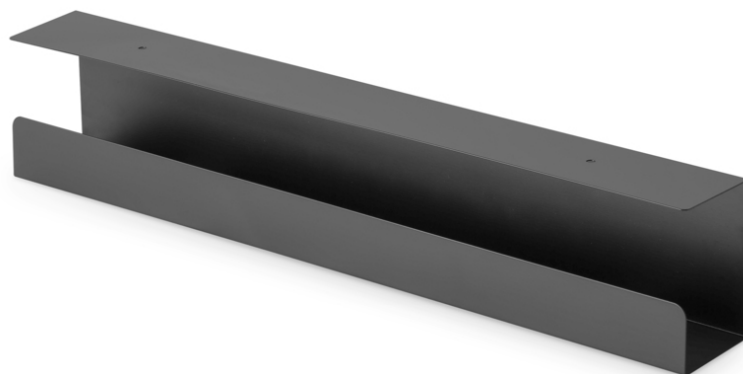

DIGITUS® Chemin de gestion de câbles

DA-90448

EAN 4016032481867

Rail de guidage pour câbles, sous table noir

Le DA-90448 est une solution simple pour dissimuler les câbles / multiprises sous le bureau. Il a été conçu pour que la gestion de câbles reste discrète et simple. Le chemin peut être fixé aussi bien sur un bureau assis-débout que sur un bureau traditionnel. Un espace suffisant est créé pour les lignes électriques, les câbles réseau et les câbles informatiques. La gestion de câbles permet de déplacer le bureau assis-débout tout en évitant d'endommager le câblage. Son design sobre s'adapte parfaitement à un espace de travail clair et ouvert.

Offre de la place pour ranger les câbles et les blocs multiprises - pour un montage sous table sur mesure

- Design épuré : Cache les câbles et les lignes électriques pour conserver l'espace de travail dégagé
- Installation facile : Le montage par vis sous le bureau permet une installation rapide

- Accessoire parfait pour les bureaux réglables en hauteur – espace de travail bien rangé sans endommager le câblage
- Dimensions : 60 x 7,6 x 11,4 cm (l x P x H)
- Poids : 1,2 kg
- Couleur : Noir
- Matériau : Acier
- Surface : Thermolaquage
- Type de montage : Socle – plateau de bureau