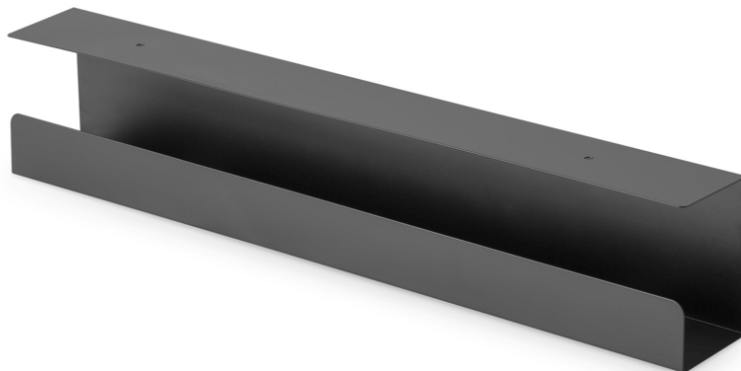

DIGITUS® Canal de gestión de cables

DA-90448

EAN 4016032481867

Rail guía para cables, montaje debajo de la mesa negro

El modelo DA-90448 es una solución sencilla para ocultar cables y regletas de enchufes debajo del escritorio. Ha sido desarrollado para asegurar la gestión de cables discreta y sencilla. El canal se puede fijar tanto en escritorios para estar de pie o sentado como en escritorios convencionales. Ofrece suficiente espacio para cables eléctricos, de red y de ordenador. La gestión de cables permite el movimiento del escritorio para estar de pie o sentado y evita a la vez que los cables sufran daños. Su apariencia sencilla se adapta a la perfección a un diseño claro y abierto de su puesto de trabajo.

Ofrece espacio para guardar cables y regletas de enchufes, para el montaje individual debajo de la mesa

- Diseño depurado: Oculta los cables de conexión y de alimentación para un área de trabajo ordenada
- Instalación sencilla: el montaje atornillado debajo del escritorio permite una instalación rápida

- Accesorio perfecto para escritorios de altura regulable; mantiene el orden en el área de trabajo y evita a la vez que los cables sufran daños
- Dimensiones: Anch. 60 x prof. 7,6 x alt. 11,4 cm
- Peso: 1,2 kg
- Color: Negro
- Material: Acero
- Acabado: recubrimiento de polvo
- Tipo de montaje: Montaje debajo del tablero del escritorio