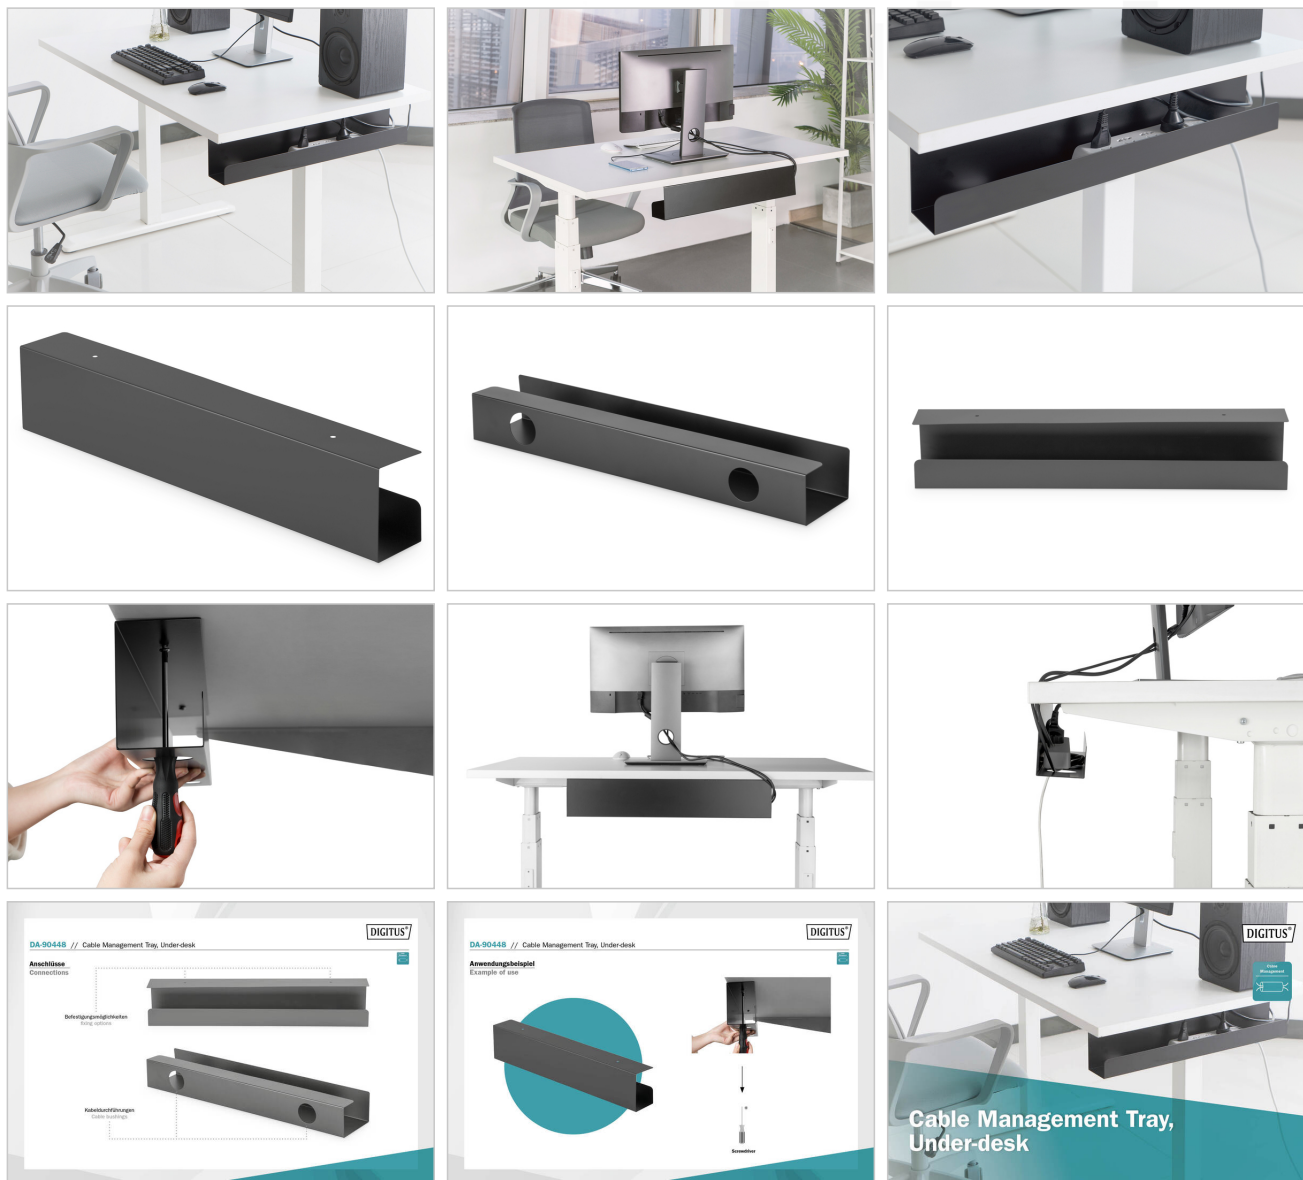

More images:

EU responsible person

EU based economic operator ensuring the product complies with the required regulations.

ASSMANN Electronic GmbH
Auf dem Schüffel 3
Lüdenscheid, Germany
<https://www.assmann.com>
info@assmann.com