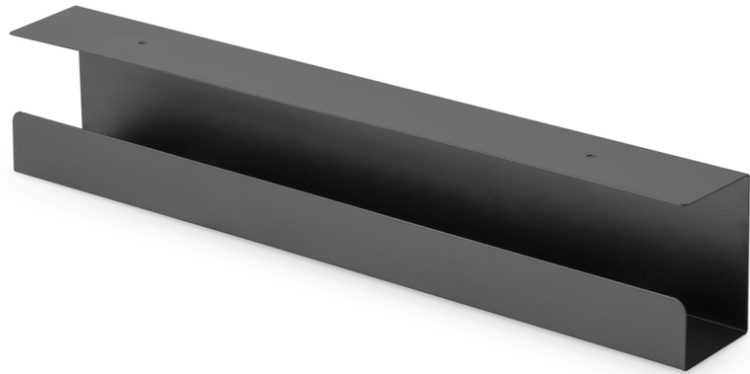

DIGITUS® Kabelmanagement Kanal

DA-90448

EAN 4016032481867

Kabelführungsschiene, Untertisch schwarz

DA-90448 ist eine einfache Lösung, um Kabel/Steckdosenleisten unter dem Schreibtisch zu verbergen. Sie wurde entwickelt, um das Kabelmanagement diskret und einfach zu halten. Der Kanal kann sowohl am Sitz-Steh-Schreibtisch als auch an einem herkömmlichen Schreibtisch befestigt werden. Es wird ausreichend Platz für Stromleitungen, Netzwerk- und Computerkabel geschaffen. Das Kabelmanagement ermöglicht die Bewegung des Steh-Sitz-Schreibtisches und verhindert gleichzeitig eine Beschädigung der Verkabelung. Das schlichte Erscheinungsbild passt perfekt zu einer klaren, offenen Gestaltung Ihres Arbeitsplatzes.

Bietet Platz zum Verstauen vom Kabeln sowie Steckdosenleisten - zur individuellen Unter-Tisch Montage

- Cleanes Design: Versteckt Kabel und Stromleitungen für einen saubereren Arbeitsbereich
- Einfache Installation: Schraubmontage unter dem Schreibtisch ermöglichen eine schnelle Installation

- Perfektes Zubehör für höhenverstellbare Schreibtische - aufgeräumter Arbeitsbereich und verhindert gleichzeitig eine Beschädigung der Verkabelung
- Abmessungen: B 60 x T 7,6 x H 11,4 cm
- Gewicht: 1,2 kg
- Farbe: Schwarz
- Material: Stahl
- Oberfläche: Pulverbeschichtung
- Montageart: Unterbau - Schreibtischplatte

Merkmale

- Art: Kabelführung
- Farbe: schwarz

Lieferumfang

- 1x Kabel Management Kanal
- 1x Montagematerial
- 1x QIG

Logistische Daten

	Anzahl (Stück)	Gewicht (kg)	Tiefe (cm)	Breite (cm)	Höhe (cm)	cm ³
Karton-VPE	12	16,76	39,00	64,00	35,50	88.608,00
Innen-VPE	1	1,40	0,00	0,00	0,00	0,00
Einzel-VPE	1	1,40	12,00	61,50	8,00	5.904,00
Netto einzeln ohne VP	1	1,18	11,40	60,00	7,60	0,00