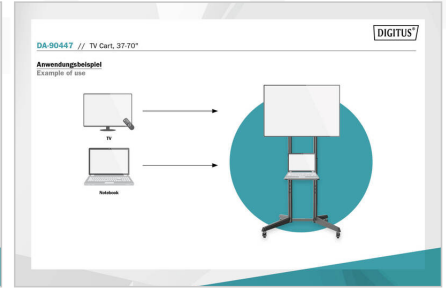

More images:

Safety notes

- Cihazla ilgili tüm uyarılara ve talimatlara uyun.
- Cihazı yağmura, neme, buhara veya sıvılara maruz bırakmayın.
- Cihazın içine herhangi bir nesne sokmayın.
- İzin almadan üniteyi onarmaya veya muhafazayı açmaya çalışmayın. Elektrik çarpması riski vardır!
- Aşırı ısınmadan kaynaklanan hasarı önlemek için yeterli havalandırma sağlayın.
- Devreye almadan önce, cihazın kapalı olduğundan ve güvenli bir ortamda bulunduğundan emin olun.
- Gök gürültülü fırtınalar sırasında, bağlı elektrikli cihazlar yıldırımın neden olduğu aşırı gerilimden zarar görebilir.
- Cihazı gök gürültülü fırtınalar sırasında çalıştırmayın.
- Fırtına sırasında cihazın bağlı elektrikli cihazlarla bağlantısını kesin.
- Cihazı sadece iç mekanlarda kullanın.
- Cihazı onarım için satıcınıza iade edin.
- Toz, nem, buharlar ve güçlü temizlik maddeleri veya çözücüler cihaza zarar verebilir.
- Temizlemeden önce cihazın güç kaynağıyla ve bağlı cihazlarla bağlantısını kesin.
- Cihazı tozsuz bir bezle temizleyin.
- Sistemin güç kaynağıyla bağlantısını tamamen kesmek için güç kaynağı ünitesini prizden çekmelisiniz. Cihazın güç kaynağıyla bağlantısını güç kaynağı ünitesi üzerinden kesebilirsiniz.

EU responsible person

EU based economic operator ensuring the product complies with the required regulations.

ASSMANN Electronic GmbH
Auf dem Schüffel 3
Lüdenscheid, Germany
<https://www.assmann.com>
info@assmann.com