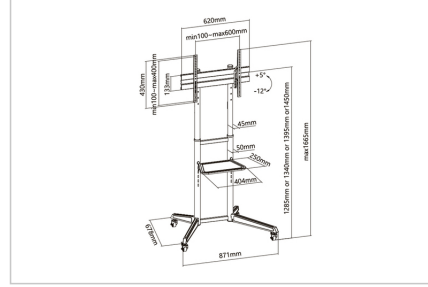

More images:

Safety notes

- Cihazla ilgili tüm uyarılara ve talimatlara uyun.
- Cihazı yağmura, neme, buhara veya sıvılara maruz bırakmayın.
- Cihazın içine herhangi bir nesne sokmayın.
- İzin almadan üniteyi onarmaya veya muhafazayı açmaya çalışmayın. Elektrik çarpması riski vardır!
- Aşırı ısınmadan kaynaklanan hasarı önlemek için yeterli havalandırma sağlayın.
- Devreye almadan önce, cihazın kapalı olduğundan ve güvenli bir ortamda bulunduğundan emin olun.
- Gök gürültülü fırtınalar sırasında, bağlı elektrikli cihazlar yıldırımın neden olduğu aşırı gerilimden zarar görebilir.
- Cihazı gök gürültülü fırtınalar sırasında çalıştırmayın.
- Fırtına sırasında cihazın bağlı elektrikli cihazlarla bağlantısını kesin.
- Cihazı sadece iç mekanlarda kullanın.
- Cihazı onarım için satıcınıza iade edin.
- Toz, nem, buharlar ve güçlü temizlik maddeleri veya çözücüler cihaza zarar verebilir.
- Temizlemeden önce cihazın güç kaynağıyla ve bağlı cihazlarla bağlantısını kesin.
- Cihazı tozsuz bir bezle temizleyin.
- Sistemin güç kaynağıyla bağlantısını tamamen kesmek için güç kaynağı ünitesini prizden çekmelisiniz. Cihazın güç kaynağıyla bağlantısını güç kaynağı ünitesi üzerinden kesebilirsiniz.

EU responsible person

EU based economic operator ensuring the product complies with the required regulations.

ASSMANN Electronic GmbH
Auf dem Schüffel 3
Lüdenscheid, Germany
<https://www.assmann.com>
info@assmann.com