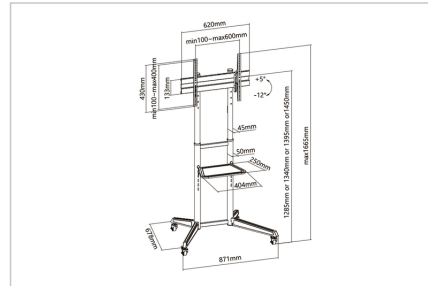

More images:

Safety notes

- Beakta alla varningar och anvisningar som gäller för apparaten.
- Utsätt inte enheten för regn, fukt, ångor eller vätskor.
- För inte in några föremål i enheten.
- Försök inte att reparera enheten eller öppna höljet utan tillstånd. Du riskerar att få en elektrisk stöt!
- Se till att ventilationen är tillräcklig för att förhindra skador på grund av överhettning.
- Se till att apparaten är avstängd och befinner sig i en säker miljö innan den tas i drift.
- Vid åskväder kan anslutna elektriska apparater skadas på grund av överspänning orsakad av blixtnedslag.
- Använd inte apparaten under åskväder.
- Koppla bort apparaten från anslutna elektriska apparater under åskväder.
- Använd endast enheten inomhus.
- Lämna in enheten till din återförsäljare för reparation.
- Damm, fukt, ångor och starka rengöringsmedel eller lösningsmedel kan skada apparaten.
- Koppla bort apparaten från strömförsörjningen och de anslutna enheterna före rengöring.
- Rengör apparaten med en dammfri trasa.
- För att helt koppla bort systemet från strömförsörjningen måste du dra ut nätaggregatet ur vägguttaget. Du kan koppla bort enheten från strömförsörjningen via strömförsörjningsenheten.

EU responsible person

EU based economic operator ensuring the product complies with the required regulations.

ASSMANN Electronic GmbH
Auf dem Schüffel 3
Lüdenscheid, Germany
<https://www.assmann.com>
info@assmann.com