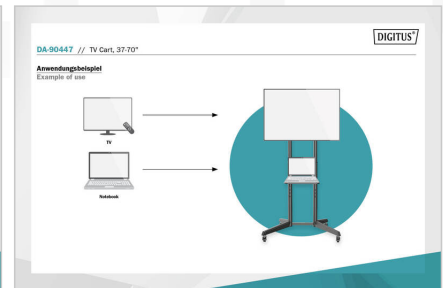

More images:

Safety notes

- Beakta alla varningar och anvisningar som gäller för apparaten.
- Utsätt inte enheten för regn, fukt, ångor eller vätskor.
- För inte in några föremål i enheten.
- Försök inte att reparera enheten eller öppna höljet utan tillstånd. Du riskerar att få en elektrisk stöt!
- Se till att ventilationen är tillräcklig för att förhindra skador på grund av överhettning.
- Se till att apparaten är avstängd och befinner sig i en säker miljö innan den tas i drift.
- Vid åskväder kan anslutna elektriska apparater skadas på grund av överspänning orsakad av blixtnedslag.
- Använd inte apparaten under åskväder.
- Koppla bort apparaten från anslutna elektriska apparater under åskväder.
- Använd endast enheten inomhus.
- Lämna in enheten till din återförsäljare för reparation.
- Damm, fukt, ångor och starka rengöringsmedel eller lösningsmedel kan skada apparaten.
- Koppla bort apparaten från strömförsörjningen och de anslutna enheterna före rengöring.
- Rengör apparaten med en dammfri trasa.
- För att helt koppla bort systemet från strömförsörjningen måste du dra ut nätaggregatet ur vägguttaget. Du kan koppla bort enheten från strömförsörjningen via strömförsörjningsenheten.

EU responsible person

EU based economic operator ensuring the product complies with the required regulations.

ASSMANN Electronic GmbH
Auf dem Schüffel 3
Lüdenscheid, Germany
<https://www.assmann.com>
info@assmann.com