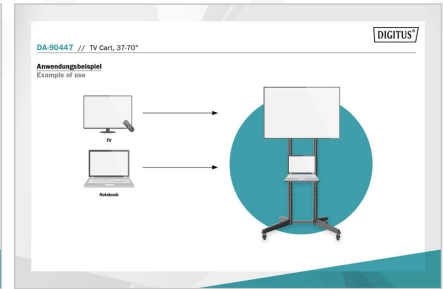

More images:

Safety notes

- Osservare tutte le avvertenze e le istruzioni dell'apparecchio.
- Non esporre il dispositivo a pioggia, umidità, vapori o liquidi.
- Non inserire oggetti nel dispositivo.
- Non tentare di riparare l'unità o di aprire l'involucro senza autorizzazione. Si rischia una scossa elettrica!
- Assicurare una ventilazione adeguata per evitare danni dovuti al surriscaldamento.
- Prima della messa in funzione, accertarsi che l'apparecchio sia spento e si trovi in un ambiente sicuro.
- Durante i temporali, i dispositivi elettrici collegati possono subire danni a causa della sovratensione provocata dai fulmini.
- Non mettere in funzione l'apparecchio durante i temporali.
- Scollegare l'apparecchio dai dispositivi elettrici collegati durante i temporali.
- Utilizzare il dispositivo solo in ambienti chiusi.
- Restituire il dispositivo al rivenditore per la riparazione.
- Polvere, umidità, vapori e detersivi forti o solventi possono danneggiare l'apparecchio.
- Prima di procedere alla pulizia, scollegare l'apparecchio dall'alimentazione e dai dispositivi collegati.
- Pulire l'apparecchio con un panno privo di polvere.
- Per scollegare completamente il sistema dall'alimentazione, è necessario scollegare l'alimentatore dalla presa. È possibile scollegare il dispositivo dall'alimentazione tramite l'alimentatore.

EU responsible person

EU based economic operator ensuring the product complies with the required regulations.

ASSMANN Electronic GmbH
Auf dem Schüffel 3
Lüdenscheid, Germany
<https://www.assmann.com>
info@assmann.com