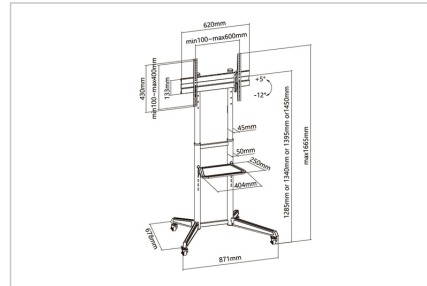

More images:

Safety notes

- Osservare tutte le avvertenze e le istruzioni dell'apparecchio.
- Non esporre il dispositivo a pioggia, umidità, vapori o liquidi.
- Non inserire oggetti nel dispositivo.
- Non tentare di riparare l'unità o di aprire l'involucro senza autorizzazione. Si rischia una scossa elettrica!
- Assicurare una ventilazione adeguata per evitare danni dovuti al surriscaldamento.
- Prima della messa in funzione, accertarsi che l'apparecchio sia spento e si trovi in un ambiente sicuro.
- Durante i temporali, i dispositivi elettrici collegati possono subire danni a causa della sovratensione provocata dai fulmini.
- Non mettere in funzione l'apparecchio durante i temporali.
- Scollegare l'apparecchio dai dispositivi elettrici collegati durante i temporali.
- Utilizzare il dispositivo solo in ambienti chiusi.
- Restituire il dispositivo al rivenditore per la riparazione.
- Polvere, umidità, vapori e detersivi forti o solventi possono danneggiare l'apparecchio.
- Prima di procedere alla pulizia, scollegare l'apparecchio dall'alimentazione e dai dispositivi collegati.
- Pulire l'apparecchio con un panno privo di polvere.
- Per scollegare completamente il sistema dall'alimentazione, è necessario scollegare l'alimentatore dalla presa. È possibile scollegare il dispositivo dall'alimentazione tramite l'alimentatore.

EU responsible person

EU based economic operator ensuring the product complies with the required regulations.

ASSMANN Electronic GmbH
Auf dem Schüffel 3
Lüdenscheid, Germany
<https://www.assmann.com>
info@assmann.com