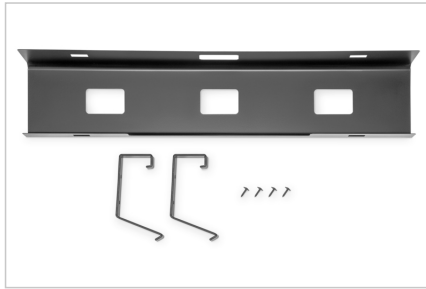

More images: