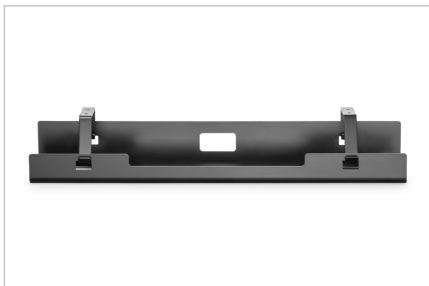

EU responsible person

EU based economic operator ensuring the product complies with the required regulations.

ASSMANN Electronic GmbH
Auf dem Schüffel 3
Lüdenscheid, Germany
<https://www.assmann.com>
info@assmann.com