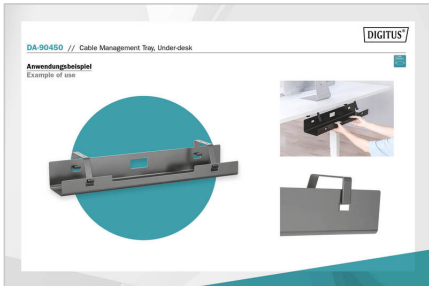

- Yüksekliği ayarlanabilir masalar için mükemmel aksesuar - çalışma alanını düzenler ve aynı zamanda kabloların zarar görmesini önler
- Boyutlar: G 60 x D 13,5 x Y 10,8 cm
- Ağırlık: 1,1 kg
- Renk: Siyah
- Malzeme: Çelik
- Yüzey: Toz kaplama
- Montaj tipi: Alt yapı - Masa üstü

## Package contents

- 1x kablo yönetim kanalı
- 1x montaj malzemesi
- 1x QIG

Logistics						
	Number (pcs)	Weight (kg)	Depth (cm)	Width (cm)	Height (cm)	cm <sup>3</sup>
Packaging Unit Carton	12	17.50	41.50	63.00	39.00	101,966.00
Packaging Unit Inside	1	1.46	0.00	0.00	0.00	0.00
Packaging Unit Single	1	1.46	9.20	13.20	61.20	7,432.13
Net single without Packaging	1	1.08	13.50	60.00	10.80	0.00

More images:

Cable Management Tray, Under-desk

**EU responsible person**

EU based economic operator ensuring the product complies with the required regulations.

ASSMANN Electronic GmbH  
 Auf dem Schüffel 3  
 Lüdenscheid, Germany  
<https://www.assmann.com>  
[info@assmann.com](mailto:info@assmann.com)