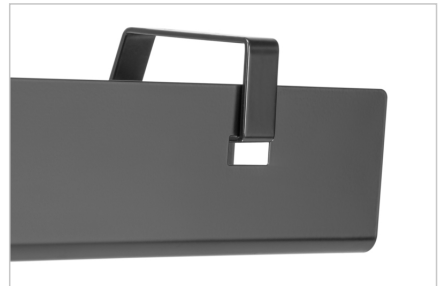

Cable Management Tray, Under-desk

EU responsible person

EU based economic operator ensuring the product complies with the required regulations.

ASSMANN Electronic GmbH
Auf dem Schüffel 3
Lüdenscheid, Germany
<https://www.assmann.com>
info@assmann.com