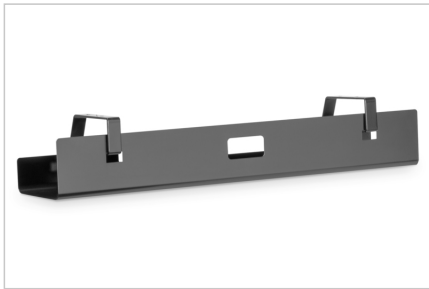

More images: