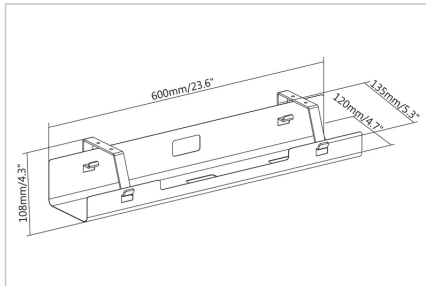

EU responsible person

EU based economic operator ensuring the product complies with the required regulations.

ASSMANN Electronic GmbH
Auf dem Schüffel 3
Lüdenscheid, Germany
<https://www.assmann.com>
info@assmann.com