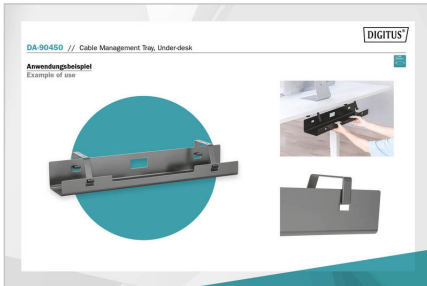

EU responsible person

EU based economic operator ensuring the product complies with the required regulations.

ASSMANN Electronic GmbH
Auf dem Schüffel 3
Lüdenscheid, Germany
<https://www.assmann.com>
info@assmann.com