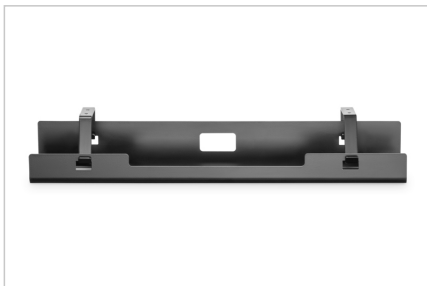

EU responsible person

EU based economic operator ensuring the product complies with the required regulations.

ASSMANN Electronic GmbH
Auf dem Schüffel 3
Lüdenscheid, Germany
<https://www.assmann.com>
info@assmann.com