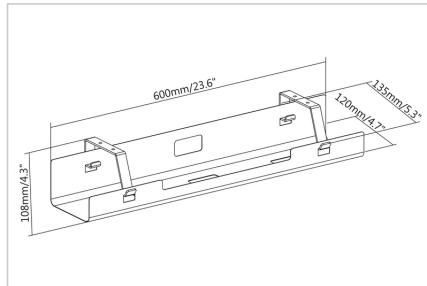

EU responsible person

EU based economic operator ensuring the product complies with the required regulations.

ASSMANN Electronic GmbH
Auf dem Schüffel 3
Lüdenscheid, Germany
<https://www.assmann.com>
info@assmann.com