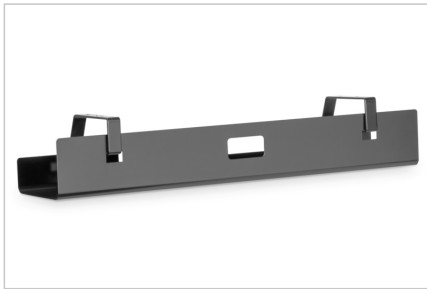

More images: