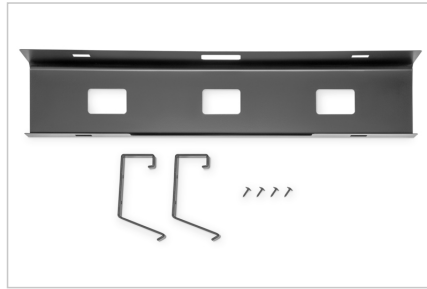

More images: