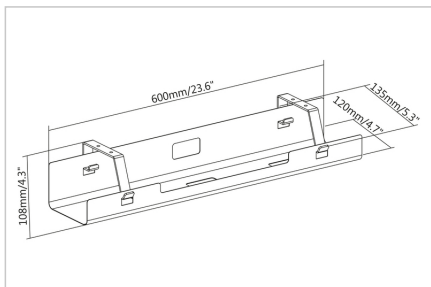

Weitere Anwendungsbilder:

Verantwortliche Person für die EU

In der EU ansässiger Wirtschaftsbeteiligter, der sicherstellt, dass das Produkt den erforderlichen Vorschriften entspricht.

ASSMANN Electronic GmbH
Auf dem Schüffel 3
Lüdenscheid, Germany
<https://www.assmann.com>
info@assmann.com