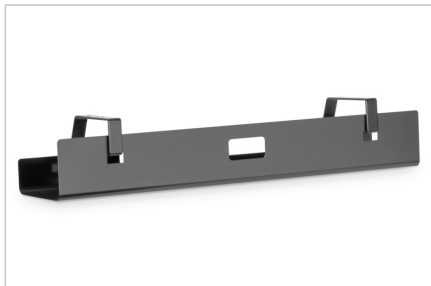

Weitere Anwendungsbilder:

Verantwortliche Person für die EU

In der EU ansässiger Wirtschaftsbeteiligter, der sicherstellt, dass das Produkt den erforderlichen Vorschriften entspricht.

ASSMANN Electronic GmbH
Auf dem Schüffel 3
Lüdenscheid, Germany
<https://www.assmann.com>
info@assmann.com