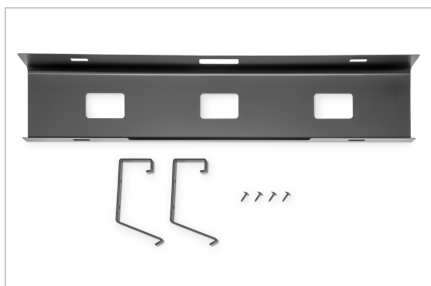

Weitere Anwendungsbilder:

Verantwortliche Person für die EU

In der EU ansässiger Wirtschaftsbeteiligter, der sicherstellt, dass das Produkt den erforderlichen Vorschriften entspricht.

ASSMANN Electronic GmbH
Auf dem Schüffel 3
Lüdenscheid, Germany
<https://www.assmann.com>
info@assmann.com