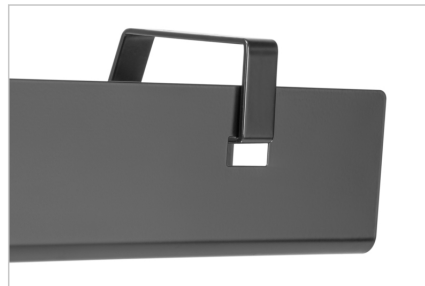

Weitere Anwendungsbilder:

Verantwortliche Person für die EU

In der EU ansässiger Wirtschaftsbeteiligter, der sicherstellt, dass das Produkt den erforderlichen Vorschriften entspricht.

ASSMANN Electronic GmbH
Auf dem Schüffel 3
Lüdenscheid, Germany
<https://www.assmann.com>
info@assmann.com