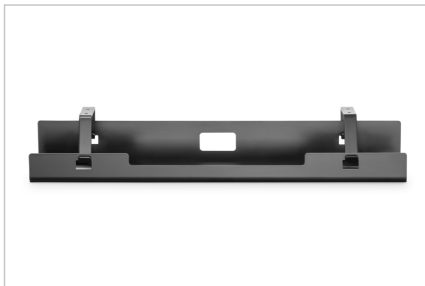

Weitere Anwendungsbilder:

Verantwortliche Person für die EU

In der EU ansässiger Wirtschaftsbeteiligter, der sicherstellt, dass das Produkt den erforderlichen Vorschriften entspricht.

ASSMANN Electronic GmbH
Auf dem Schüffel 3
Lüdenscheid, Germany
<https://www.assmann.com>
info@assmann.com