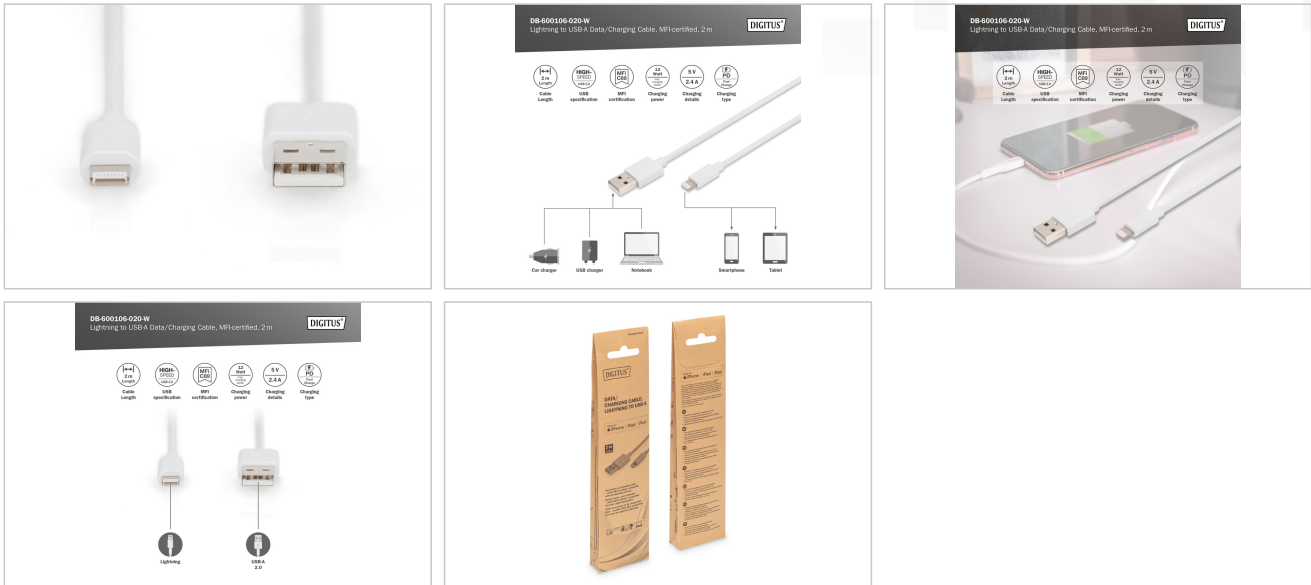

More images:

Safety notes

- Lors du branchement et du débranchement, saisissez le câble exclusivement par la fiche et ne tirez pas directement sur le câble.
- Les câbles ne doivent pas être pliés brusquement ou à des angles serrés, car cela peut endommager les fils internes et entraîner des pannes.
- Veillez à ce que les câbles ne soient pas soumis à une traction, car cela pourrait endommager l'isolation et les fils à l'intérieur du câble.
- Veillez à ce que les câbles ne soient pas placés dans des zones où ils peuvent facilement être endommagés mécaniquement.
- Les câbles ne doivent pas être utilisés dans des environnements où les températures sont extrêmement élevées ou très basses. Veillez à respecter les indications du produit concernant la température maximale de fonctionnement du câble.
- Vérifiez régulièrement que les câbles ne présentent pas de dommages visibles tels que des fissures, des plis ou des signes d'usure. Les câbles défectueux doivent être remplacés immédiatement afin d'éviter
- les pannes, les courts-circuits ou même les électrocutions.

EU responsible person

EU based economic operator ensuring the product complies with the required regulations.

ASSMANN Electronic GmbH
Auf dem Schüffel 3
Lüdenscheid, Germany
<https://www.assmann.com>
info@assmann.com