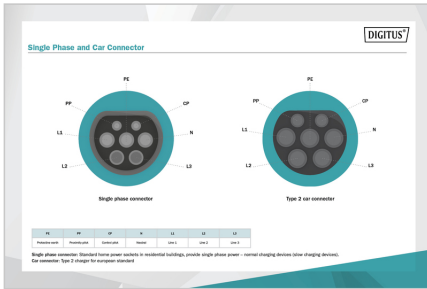

More images:

EU responsible person

EU based economic operator ensuring the product complies with the required regulations.

ASSMANN Electronic GmbH
Auf dem Schüffel 3
Lüdenscheid, Germany
<https://www.assmann.com>
info@assmann.com