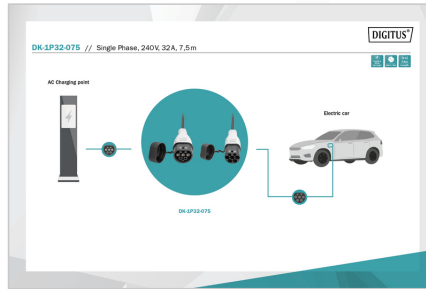

More images:

EU responsible person

EU based economic operator ensuring the product complies with the required regulations.

ASSMANN Electronic GmbH
Auf dem Schüffel 3
Lüdenscheid, Germany
<https://www.assmann.com>
info@assmann.com