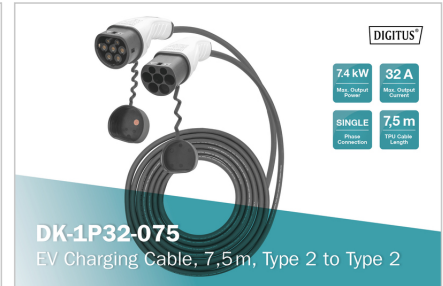

Weitere Anwendungsbilder:

Verantwortliche Person für die EU

In der EU ansässiger Wirtschaftsbeteiligter, der sicherstellt, dass das Produkt den erforderlichen Vorschriften entspricht.

ASSMANN Electronic GmbH
Auf dem Schüffel 3
Lüdenscheid, Germany
<https://www.assmann.com>
info@assmann.com