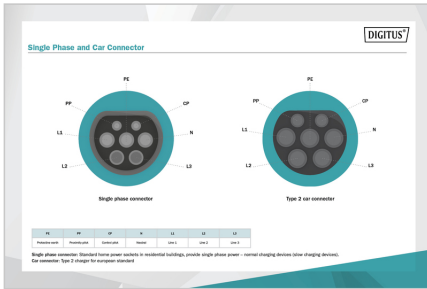

Weitere Anwendungsbilder:

Verantwortliche Person für die EU

In der EU ansässiger Wirtschaftsbeteiligter, der sicherstellt, dass das Produkt den erforderlichen Vorschriften entspricht.

ASSMANN Electronic GmbH
Auf dem Schüffel 3
Lüdenscheid, Germany
<https://www.assmann.com>
info@assmann.com