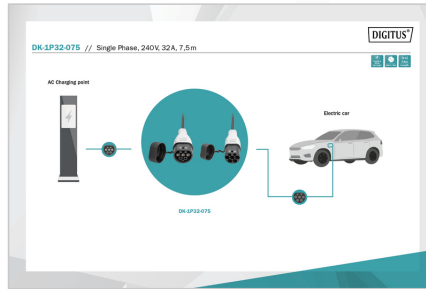

Weitere Anwendungsbilder:

Verantwortliche Person für die EU

In der EU ansässiger Wirtschaftsbeteiligter, der sicherstellt, dass das Produkt den erforderlichen Vorschriften entspricht.

ASSMANN Electronic GmbH
Auf dem Schüffel 3
Lüdenscheid, Germany
<https://www.assmann.com>
info@assmann.com