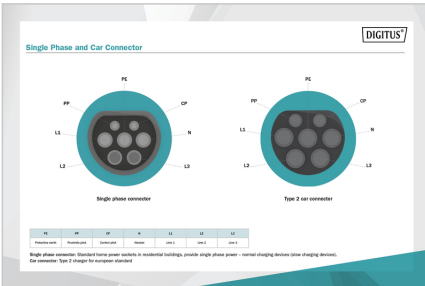

More images:

EU responsible person

EU based economic operator ensuring the product complies with the required regulations.

ASSMANN Electronic GmbH
Auf dem Schüffel 3
Lüdenscheid, Germany
<https://www.assmann.com>
info@assmann.com