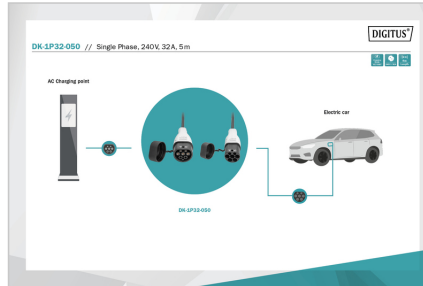

More images:

EU responsible person

EU based economic operator ensuring the product complies with the required regulations.

ASSMANN Electronic GmbH
Auf dem Schüffel 3
Lüdenscheid, Germany
<https://www.assmann.com>
info@assmann.com