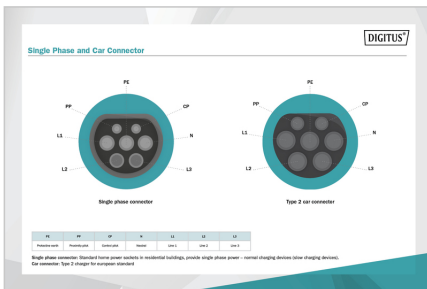

More images:

EU responsible person

EU based economic operator ensuring the product complies with the required regulations.

ASSMANN Electronic GmbH
Auf dem Schüffel 3
Lüdenscheid, Germany
<https://www.assmann.com>
info@assmann.com