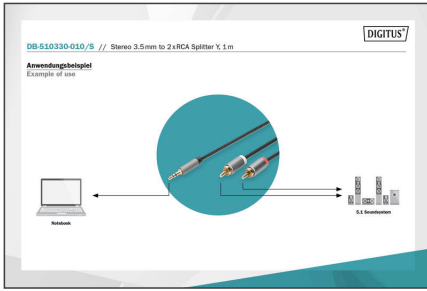

Safety notes

- Kabloyu takarken ve çıkarırken, sadece fişi tutun ve kabloyu doğrudan çekmeyin.
- Kablolar keskin bir şekilde kıvrılmamalı veya dar açılarla bükülmemelidir, çünkü bu iç tellere zarar verebilir ve arızalara yol açabilir.
- Yalıtıma ve kablo içindeki tellere zarar verebileceğinden, kabloların gerilme yükü altında olmadığından emin olun.
- Kabloların mekanik olarak kolayca hasar görebilecekleri alanlara döşenmediğinden emin olun.
- Kablolar aşırı yüksek veya çok düşük sıcaklıklara sahip ortamlarda kullanılmamalıdır. Kablonun maksimum çalışma sıcaklığı ile ilgili ürün bilgilerine dikkat edin
- Kablolarda çatlak, bükülme veya aşınma belirtileri gibi görünür hasarlar olup olmadığını düzenli olarak kontrol edin. Arızaları, kısa devreleri ve hatta elektrik çarpmalarını önlemek için arızalı kablolar derhal değiştirilmelidir.

EU responsible person

EU based economic operator ensuring the product complies with the required regulations.

ASSMANN Electronic GmbH
Auf dem Schüffel 3
Lüdenscheid, Germany
<https://www.assmann.com>
info@assmann.com