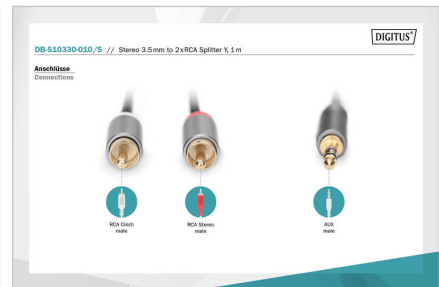

More images: