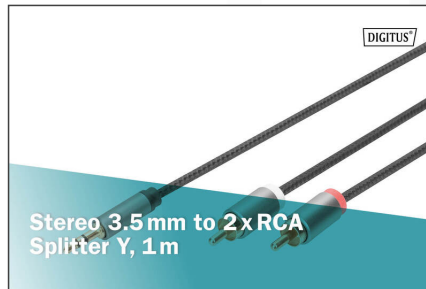

Safety notes

- När du ansluter och kopplar ur kabeln ska du bara ta tag i kontakten och inte dra direkt i kabeln.
- Kablar får inte knäckas skarpt eller böjas i snäva vinklar, eftersom detta kan skada de inre ledningarna och leda till fel.
- Se till att kablarna inte utsätts för dragbelastning, eftersom detta kan skada isoleringen och ledarna inuti kabeln.
- Se till att kablarna inte förläggs på ställen där de lätt kan skadas mekaniskt.
- Kablar bör inte användas i miljöer med extremt höga eller mycket låga temperaturer. Var uppmärksam på produktinformationen om kabelns maximala driftstemperatur.
- Kontrollera kablarna regelbundet med avseende på synliga skador som sprickor, knäckningar eller tecken på slitage. Defekta kablar ska bytas ut omedelbart för att undvika fel, kortslutningar eller till och med elektriska stötar.

EU responsible person

EU based economic operator ensuring the product complies with the required regulations.

ASSMANN Electronic GmbH
Auf dem Schüffel 3
Lüdenscheid, Germany
<https://www.assmann.com>
info@assmann.com