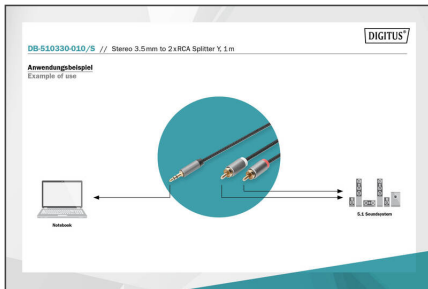

Safety notes

- När du ansluter och kopplar ur kabeln ska du bara ta tag i kontakten och inte dra direkt i kabeln.
- Kablar får inte knäckas skarpt eller böjas i snäva vinklar, eftersom detta kan skada de inre ledningarna och leda till fel.
- Se till att kablarna inte utsätts för dragbelastning, eftersom detta kan skada isoleringen och ledarna inuti kabeln.
- Se till att kablarna inte förläggs på ställen där de lätt kan skadas mekaniskt.
- Kablar bör inte användas i miljöer med extremt höga eller mycket låga temperaturer. Var uppmärksam på produktinformationen om kabelns maximala driftstemperatur.
- Kontrollera kablarna regelbundet med avseende på synliga skador som sprickor, knäckningar eller tecken på slitage. Defekta kablar ska bytas ut omedelbart för att undvika fel, kortslutningar eller till och med elektriska stötar.

EU responsible person

EU based economic operator ensuring the product complies with the required regulations.

ASSMANN Electronic GmbH
Auf dem Schüffel 3
Lüdenscheid, Germany
<https://www.assmann.com>
info@assmann.com