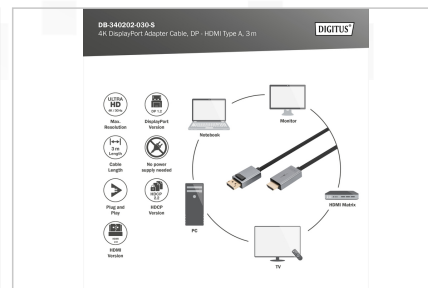

More images:

Safety notes

- Pak bij het aansluiten en loskoppelen van de kabel alleen de stekker vast en trek niet rechtstreeks aan de kabel.
- Kabels mogen niet te veel geknikt of gebogen worden, omdat dit de binnenste draden kan beschadigen en tot storingen kan leiden.
- Zorg ervoor dat de kabels niet onder spanning staan, omdat dit de isolatie en de draden in de kabel kan beschadigen.
- Zorg ervoor dat kabels niet op plaatsen worden gelegd waar ze gemakkelijk mechanisch beschadigd kunnen worden.
- Kabels mogen niet worden gebruikt in omgevingen met extreem hoge of zeer lage temperaturen. Let op de productinformatie over de maximale bedrijfstemperatuur van de kabel.
- Controleer kabels regelmatig op zichtbare schade zoals scheuren, knikken of tekenen van slijtage. Defecte kabels moeten onmiddellijk worden vervangen om storingen, kortsluiting of zelfs elektrische schokken te voorkomen.

EU responsible person

EU based economic operator ensuring the product complies with the required regulations.

ASSMANN Electronic GmbH
Auf dem Schüffel 3
Lüdenscheid, Germany
<https://www.assmann.com>
info@assmann.com