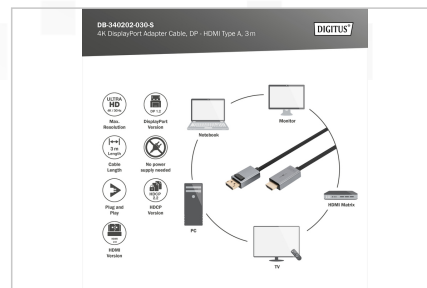

More images:

Safety notes

- Lors du branchement et du débranchement, saisissez le câble exclusivement par la fiche et ne tirez pas directement sur le câble.
- Les câbles ne doivent pas être pliés brusquement ou à des angles serrés, car cela peut endommager les fils internes et entraîner des pannes.
- Veillez à ce que les câbles ne soient pas soumis à une traction, car cela pourrait endommager l'isolation et les fils à l'intérieur du câble.
- Veillez à ce que les câbles ne soient pas placés dans des zones où ils peuvent facilement être endommagés mécaniquement.
- Les câbles ne doivent pas être utilisés dans des environnements où les températures sont extrêmement élevées ou très basses. Veillez à respecter les indications du produit concernant la température maximale de fonctionnement du câble.
- Vérifiez régulièrement que les câbles ne présentent pas de dommages visibles tels que des fissures, des plis ou des signes d'usure. Les câbles défectueux doivent être remplacés immédiatement afin d'éviter
- les pannes, les courts-circuits ou même les électrocutions.

EU responsible person

EU based economic operator ensuring the product complies with the required regulations.

ASSMANN Electronic GmbH
Auf dem Schüffel 3
Lüdenscheid, Germany
<https://www.assmann.com>
info@assmann.com