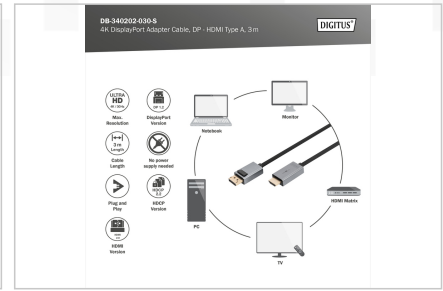

More images:

Safety notes

- Al enchufar y desenchufar el cable, sujete sólo el enchufe y no tire directamente del cable.
- Los cables no deben doblarse bruscamente ni formar ángulos cerrados, ya que esto puede dañar los hilos internos y provocar averías.
- Asegúrese de que los cables no estén sometidos a tracción, ya que esto puede dañar el aislamiento y los hilos del interior del cable.
- Asegúrese de que los cables no se tienden en zonas donde puedan dañarse fácilmente de forma mecánica.
- Los cables no deben utilizarse en entornos con temperaturas extremadamente altas o muy bajas. Preste atención a la información del producto sobre la temperatura máxima de funcionamiento del cable
- Compruebe regularmente si los cables presentan daños visibles como grietas, dobleces o signos de desgaste. Los cables defectuosos deben sustituirse inmediatamente para evitar averías, cortocircuitos o incluso descargas eléctricas.

EU responsible person

EU based economic operator ensuring the product complies with the required regulations.

ASSMANN Electronic GmbH
Auf dem Schüffel 3
Lüdenscheid, Germany
<https://www.assmann.com>
info@assmann.com