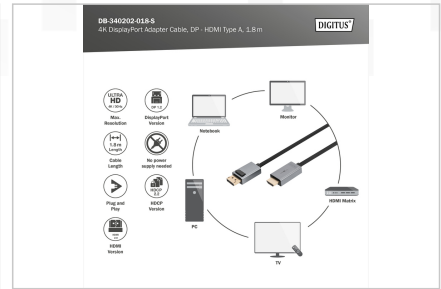

More images:

Safety notes

- When plugging and unplugging the cable, only grasp the plug and do not pull directly on the cable.
- Cables must not be kinked sharply or bent at tight angles, as this can damage the inner wires and lead to failures.
- Make sure that the cables are not under tensile load, as this can damage the insulation and the wires inside the cable.
- Ensure that cables are not laid in areas where they can be easily damaged mechanically.
- Cables should not be used in environments with extremely high or very low temperatures. Observe the product information on the maximum operating temperature of the cable
- Check cables regularly for visible damage such as cracks, kinks or signs of wear. Defective cables should be replaced immediately to avoid failures, short circuits or even electric shocks.

EU responsible person

EU based economic operator ensuring the product complies with the required regulations.

ASSMANN Electronic GmbH
Auf dem Schüffel 3
Lüdenscheid, Germany
<https://www.assmann.com>
info@assmann.com