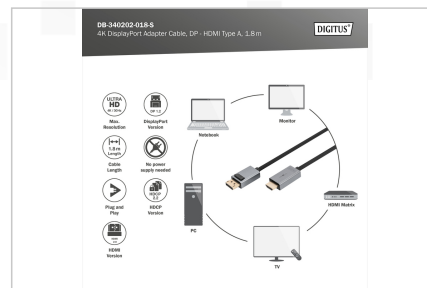

More images:

Safety notes

- Pak bij het aansluiten en loskoppelen van de kabel alleen de stekker vast en trek niet rechtstreeks aan de kabel.
- Kabels mogen niet te veel geknikt of gebogen worden, omdat dit de binnenste draden kan beschadigen en tot storingen kan leiden.
- Zorg ervoor dat de kabels niet onder spanning staan, omdat dit de isolatie en de draden in de kabel kan beschadigen.
- Zorg ervoor dat kabels niet op plaatsen worden gelegd waar ze gemakkelijk mechanisch beschadigd kunnen worden.
- Kabels mogen niet worden gebruikt in omgevingen met extreem hoge of zeer lage temperaturen. Let op de productinformatie over de maximale bedrijfstemperatuur van de kabel.
- Controleer kabels regelmatig op zichtbare schade zoals scheuren, knikken of tekenen van slijtage. Defecte kabels moeten onmiddellijk worden vervangen om storingen, kortsluiting of zelfs elektrische schokken te voorkomen.

EU responsible person

EU based economic operator ensuring the product complies with the required regulations.

ASSMANN Electronic GmbH
Auf dem Schüffel 3
Lüdenscheid, Germany
<https://www.assmann.com>
info@assmann.com