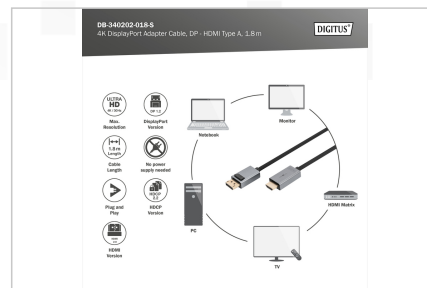

More images:

Safety notes

- Lors du branchement et du débranchement, saisissez le câble exclusivement par la fiche et ne tirez pas directement sur le câble.
- Les câbles ne doivent pas être pliés brusquement ou à des angles serrés, car cela peut endommager les fils internes et entraîner des pannes.
- Veillez à ce que les câbles ne soient pas soumis à une traction, car cela pourrait endommager l'isolation et les fils à l'intérieur du câble.
- Veillez à ce que les câbles ne soient pas placés dans des zones où ils peuvent facilement être endommagés mécaniquement.
- Les câbles ne doivent pas être utilisés dans des environnements où les températures sont extrêmement élevées ou très basses. Veillez à respecter les indications du produit concernant la température maximale de fonctionnement du câble.
- Vérifiez régulièrement que les câbles ne présentent pas de dommages visibles tels que des fissures, des plis ou des signes d'usure. Les câbles défectueux doivent être remplacés immédiatement afin d'éviter
- les pannes, les courts-circuits ou même les électrocutions.

EU responsible person

EU based economic operator ensuring the product complies with the required regulations.

ASSMANN Electronic GmbH
Auf dem Schüffel 3
Lüdenscheid, Germany
<https://www.assmann.com>
info@assmann.com